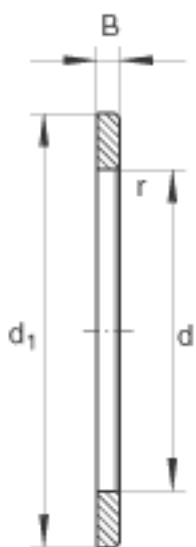

INA WS81156参数

尺寸	d	280	mm	-
	d ₁	347	mm	-
	B	15.5	mm	-
	r _{min}	1.5	mm	-
重量	m	3650	g	质量

INA WS81156图片

参考资料:<http://www.sozhou.com/p/22c1f0de.html>