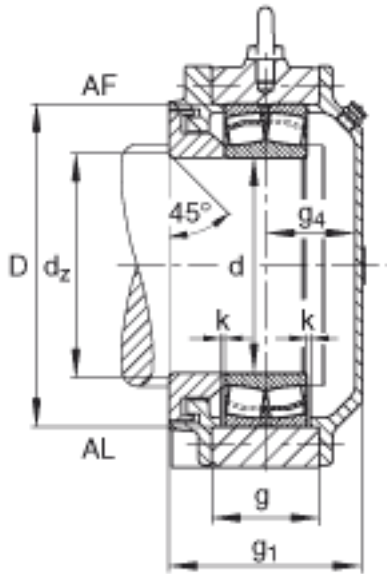

FAG BND3040-Z-Y-AL-S参数

尺寸	d	200	mm	-
	a	600	mm	-
	h ₁	400	mm	-
	g ₁	196	mm	-
	b	190	mm	-
	c	60	mm	-
	D	310	mm	-
	d _z	208	mm	-
	g	110	mm	-
	g ₄	90	mm	-
	h	200	mm	-
	k	3	mm	-
	m	510	mm	-
	n	110	mm	-
	s	M30		-
说明	s ₂	M16		-
尺寸	t	340	mm	-
	u	36	mm	-
	v	45	mm	-
说明	s ₂	8		数量
		23040		型号, 轴承
重量	m ₁	95000	g	质量, 轴承座
说明		BND3040		型号, 轴承座

FAG BND3040-Z-Y-AL-S图片

参考资料:<http://www.sozhou.com/p/22d9fe6a.html>