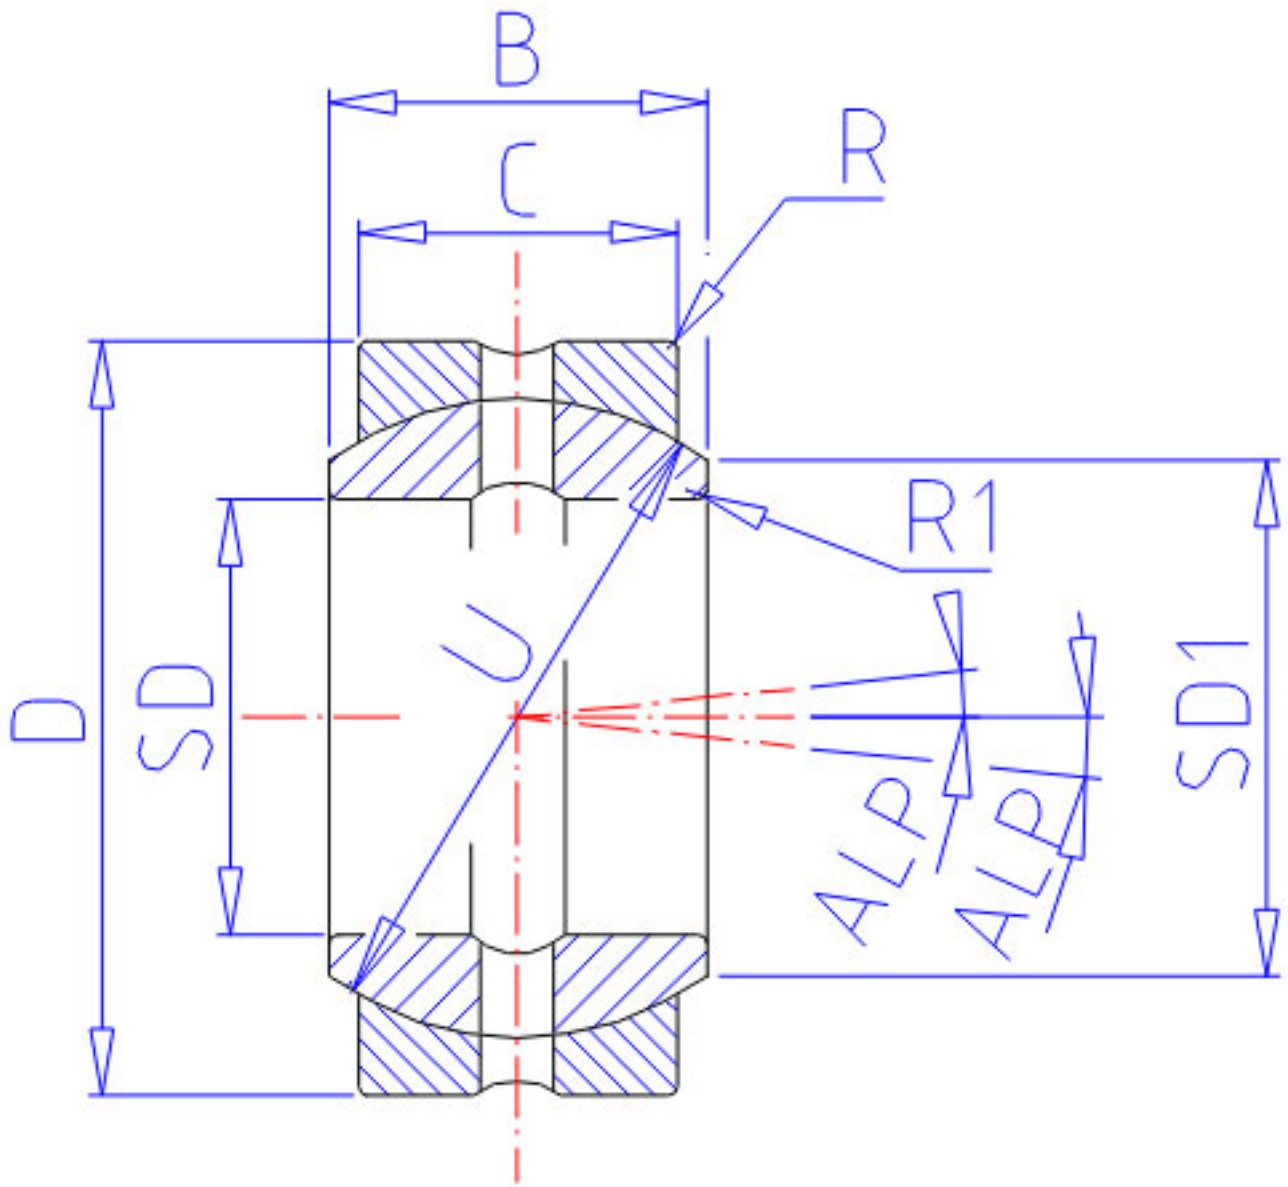

参考资料:<http://www.sozhou.com/p/22ebe44f.html>