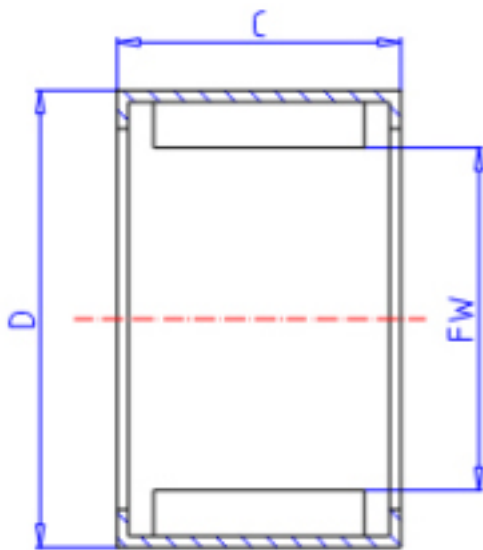

KOYO 45BTM5216参数

主要尺寸	FW	45.0	mm	内径
	C	16	mm	宽度
	D	52	mm	外径
型号	ORDER	45BTM5216		型号
基本额定载荷	CR	19100	N	动载荷
	C0	41300	N	静载荷
极限转速	NO	8400	1/min	油润滑

KOYO 45BTM5216图片

参考资料:<http://www.sozhou.com/p/230c190c.html>