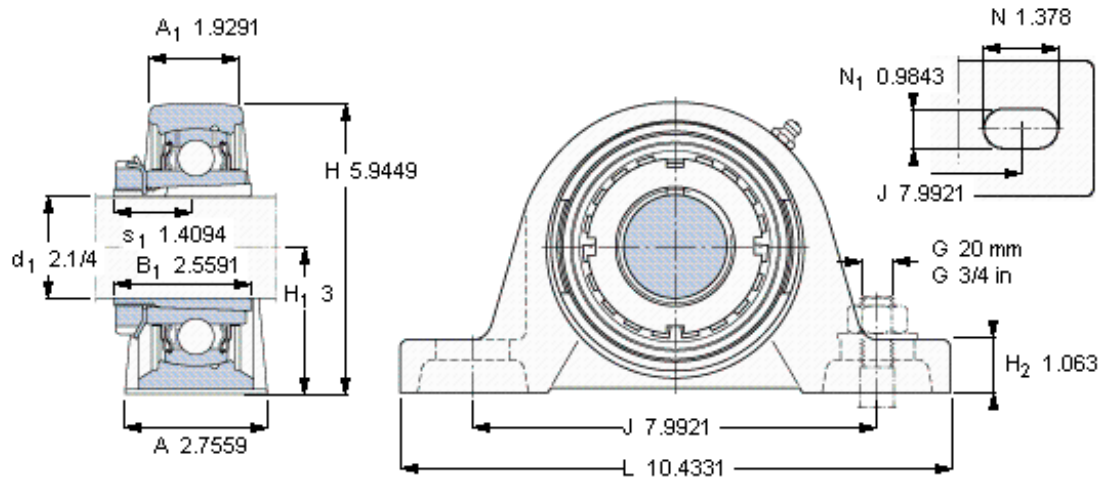

SKF SYJ 65 KF参数

主要尺寸	d_1	57.15	mm	-
	A	70	mm	-
	H	151	mm	-
	H_1	76.2	mm	-
	L	265	mm	-
基本额定载荷	C	57200	N	动载荷
	C_0	40000	N	静载荷
极限转速	极限转速	3000	r/min	-
重量	重量	6450	g	-
型号	无紧定套的轴承单元	SYJ 65 KF	-	-
	轴承座	SYJ 513	-	-
	轴承	YSA 213-2FK	-	-
	紧定套	HE 2313	-	-

SKF SYJ 65 KF图片

适宜的止动环 [Nm]
适宜的钩形扳手

110-15
HN 13

参考资料: <http://www.sozhou.com/p/230cbfed.html>

适宜的止动环 [Nm]
适宜的钩形扳手

110-15
HN 13