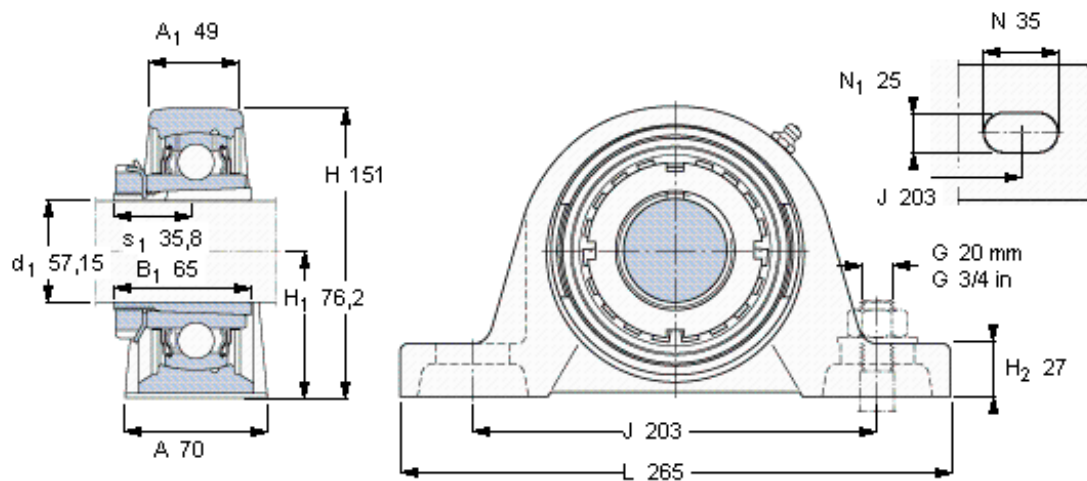

SKF SYJ 65 KF参数

主要尺寸	d_1	57.15	mm	-
	A	70	mm	-
	H	151	mm	-
	H_1	76.2	mm	-
	L	265	mm	-
基本额定载荷	C	57200	N	动载荷
	C_0	40000	N	静载荷
极限转速	极限转速	3000	r/min	-
重量	重量	6450	g	-
型号	无紧定套的轴承单元	SYJ 65 KF	-	-
	轴承座	SYJ 513	-	-
	轴承	YSA 213-2FK	-	-
	紧定套	HE 2313	-	-

SKF SYJ 65 KF图片

适宜的止动环 [Nm]
适宜的钩形扳手

110-15
HN 13

参考资料: <http://www.sozhou.com/p/230cbfed.html>

适宜的止动环 [Nm]
适宜的钩形扳手

110-15
HN 13