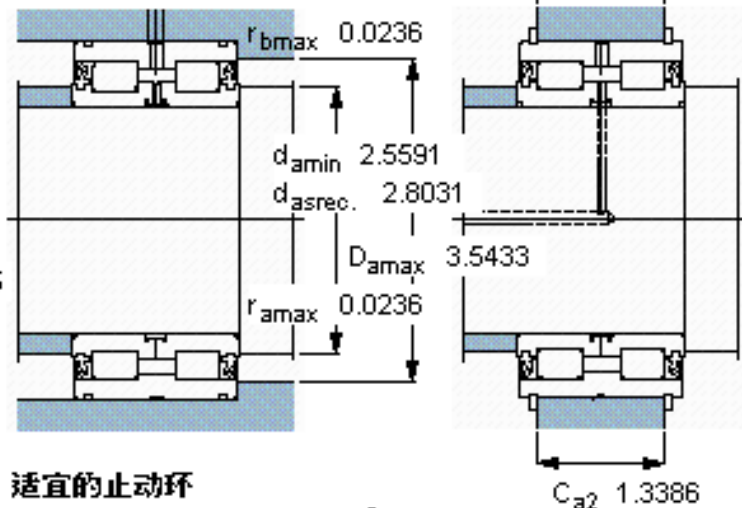

SKF NNF 5012 ADB-2LSV参数

主要尺寸	d	60	mm	-
	D	95	mm	-
	B	46	mm	-
基本额定载荷	C	134000	N	动载荷
	C_0	208000	N	静载荷
疲劳载荷极限	P_u	25000	N	-
额定转速	参考转速	-	r/min	-
	极限转速	1400	r/min	-
重量	重量	1260	g	-
型号	型号	NNF 5012 ADB-2LSV	-	-

SKF NNF 5012 ADB-2LSV图片

参考资料:<http://www.sozhou.com/p/23291b76.html>

计算系数
 k_r 0,4

适宜的止动环

Seeger SW 95
 DIN 471 95x3

C_{a1}
 C_{a2}