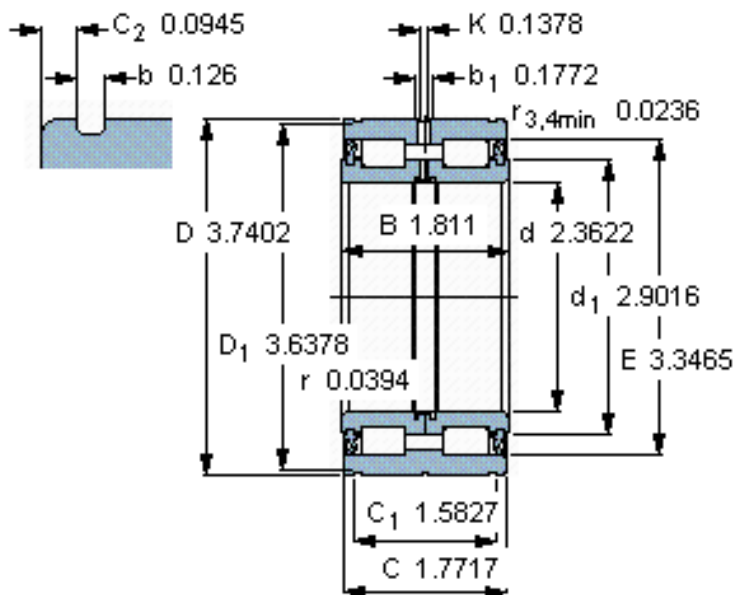

SKF NNF 5012 ADB-2LSV参数

主要尺寸	d	60	mm	-
	D	95	mm	-
	B	46	mm	-
基本额定载荷	C	134000	N	动载荷
	C_0	208000	N	静载荷
疲劳载荷极限	P_u	25000	N	-
额定转速	参考转速	-	r/min	-
	极限转速	1400	r/min	-
重量	重量	1260	g	-
型号	型号	NNF 5012 ADB-2LSV	-	-

SKF NNF 5012 ADB-2LSV图片

参考资料:<http://www.sozhou.com/p/23291b76.html>

计算系数
 k_r 0,4

适宜的止动环

Seeger SW 95
 DIN 471 95x3

C_{a1}
 C_{a2}