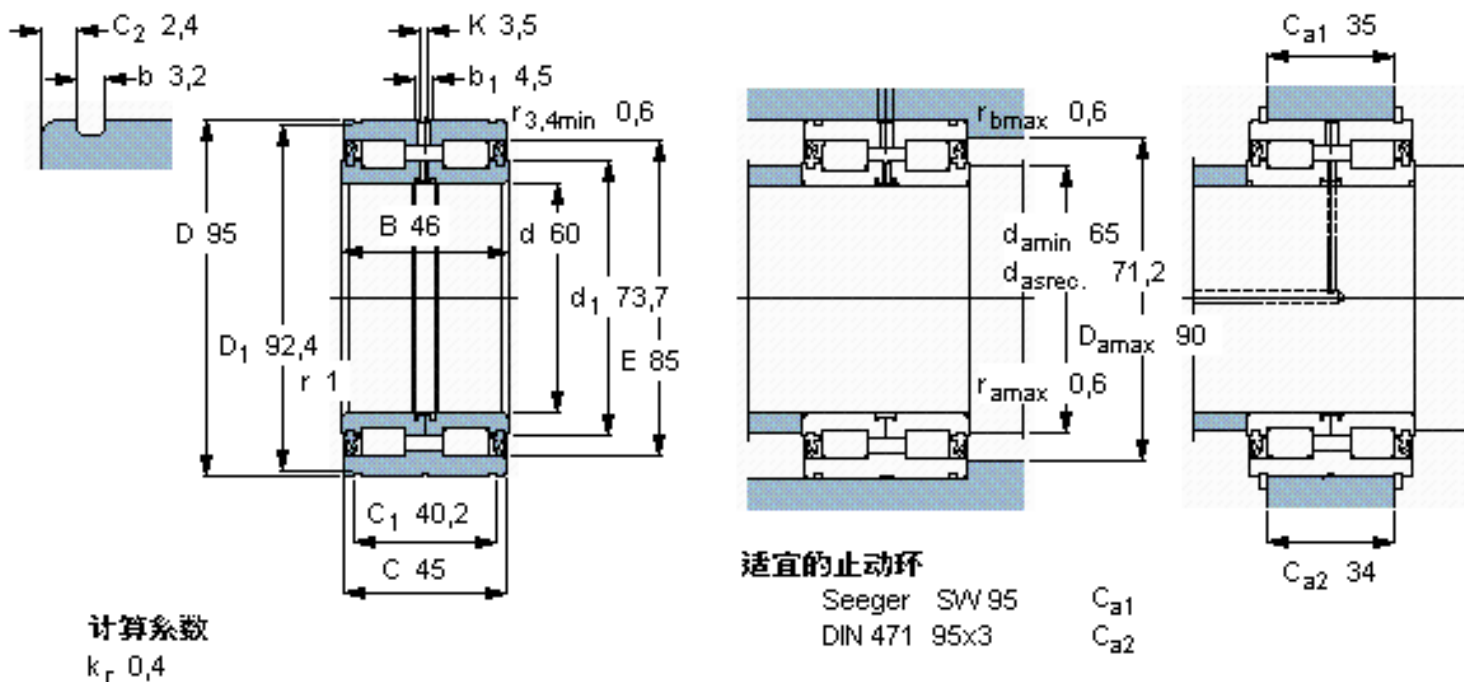

SKF NNF 5012 ADB-2LSV参数

主要尺寸	d	60	mm	-
	D	95	mm	-
	B	46	mm	-
基本额定载荷	C	134000	N	动载荷
	C_0	208000	N	静载荷
疲劳载荷极限	P_u	25000	N	-
额定转速	参考转速	-	r/min	-
	极限转速	1400	r/min	-
重量	重量	1260	g	-
型号	型号	NNF 5012 ADB-2LSV	-	-

SKF NNF 5012 ADB-2LSV图片

参考资料:<http://www.sozhou.com/p/23291b76.html>

计算系数
 k_r 0,4

适宜的止动环

Seeger SW 95
 DIN 471 95x3

C_{a1}
 C_{a2}