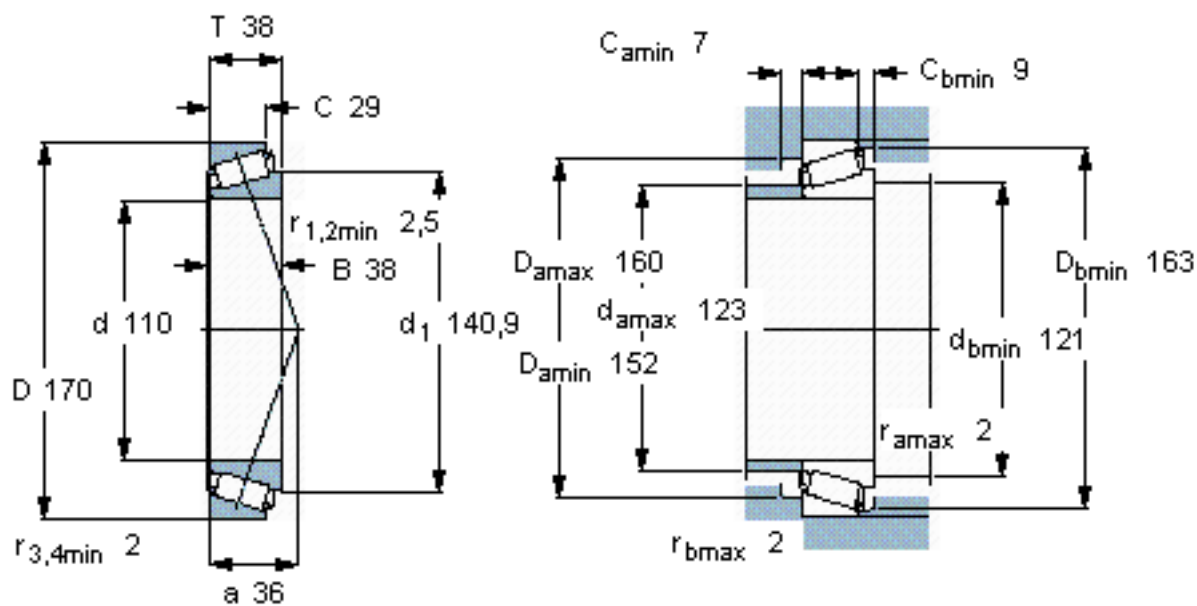

SKF E2. 32022 X参数

主要尺寸	d	110	mm	-
	D	170	mm	-
	T	38	mm	-
基本额定载荷	C	232000	N	动载荷
	C_0	320000	N	静载荷
疲劳载荷极限	P_u	34500	N	-
额定转速	参考转速	2400	r/min	-
	极限转速	3400	r/min	-
重量	重量	2950	g	-
型号	* SKF 探索者轴承	E2. 32022 X	-	-

SKF E2. 32022 X图片

参考资料:<http://www.sozhou.com/p/232afb13.html>