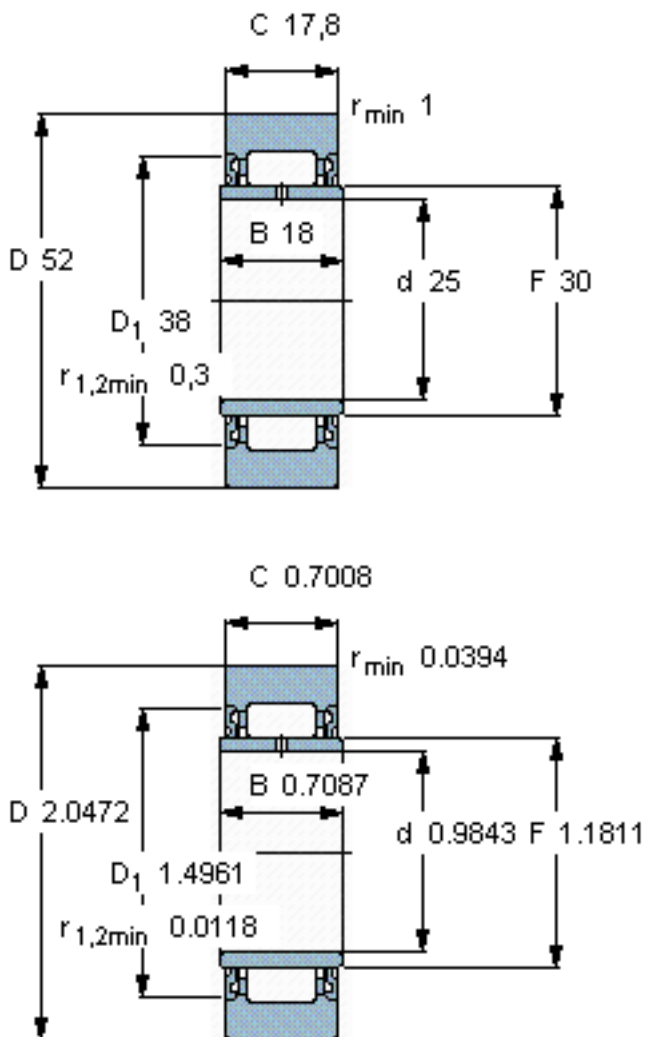

SKF NA 2205. 2RS参数

主要尺寸	D	52	mm	-
	d	25	mm	-
	C	17.8	mm	-
基本额定载荷	C	16100	N	动载荷
	C_0	19000	N	静载荷
疲劳载荷极限	P_u	2320	N	-
最大径向载荷	F_R	17300	N	-
	F_{0r}	24500	N	-
极限转速	极限转速	3400	r/min	-
重量	重量	210	g	-
型号	型号	NA 2205. 2RS	-	-

SKF NA 2205. 2RS图片

参考资料:<http://www.sozhou.com/p/23393c8e.html>