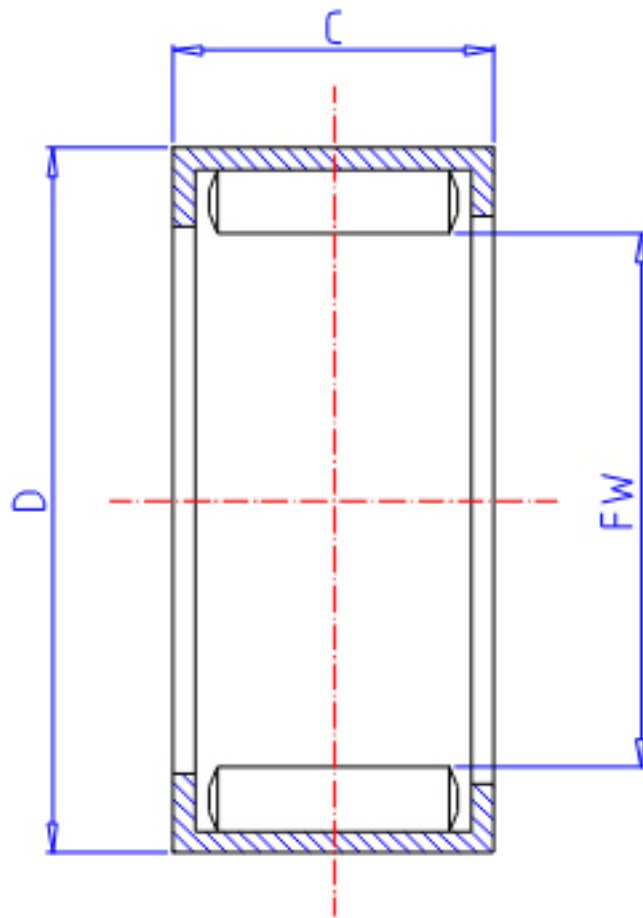

IKO YB 45参数

轴径	STDRT	6.350	mm	轴径
型号	ORDER	YB 45		型号
重量	MASS	3.2	g	重量
主要尺寸	FW	6.350	mm	内径
	D	11.112	mm	外径
	C	7.92	mm	宽度
基本额定载荷	CR	4450	N	动载荷
	COR	4870	N	静载荷

IKO YB 45图片

参考资料:<http://www.sozhou.com/p/2346e9fe.html>