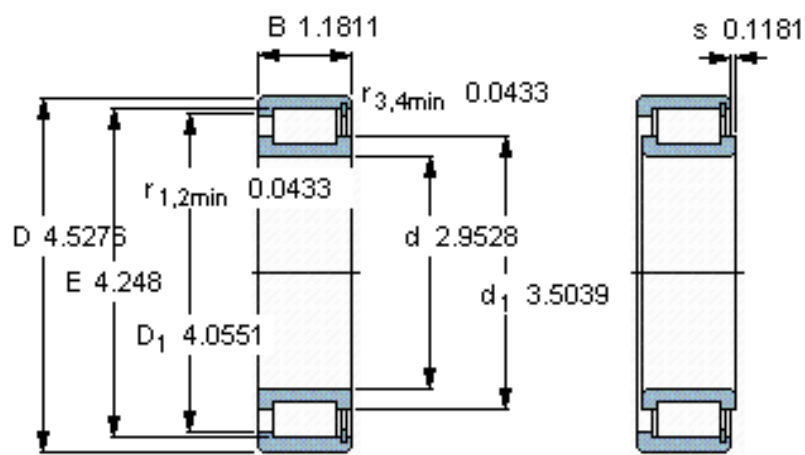

计算系数

k_r 0,3

e 0,3 Y 0,4