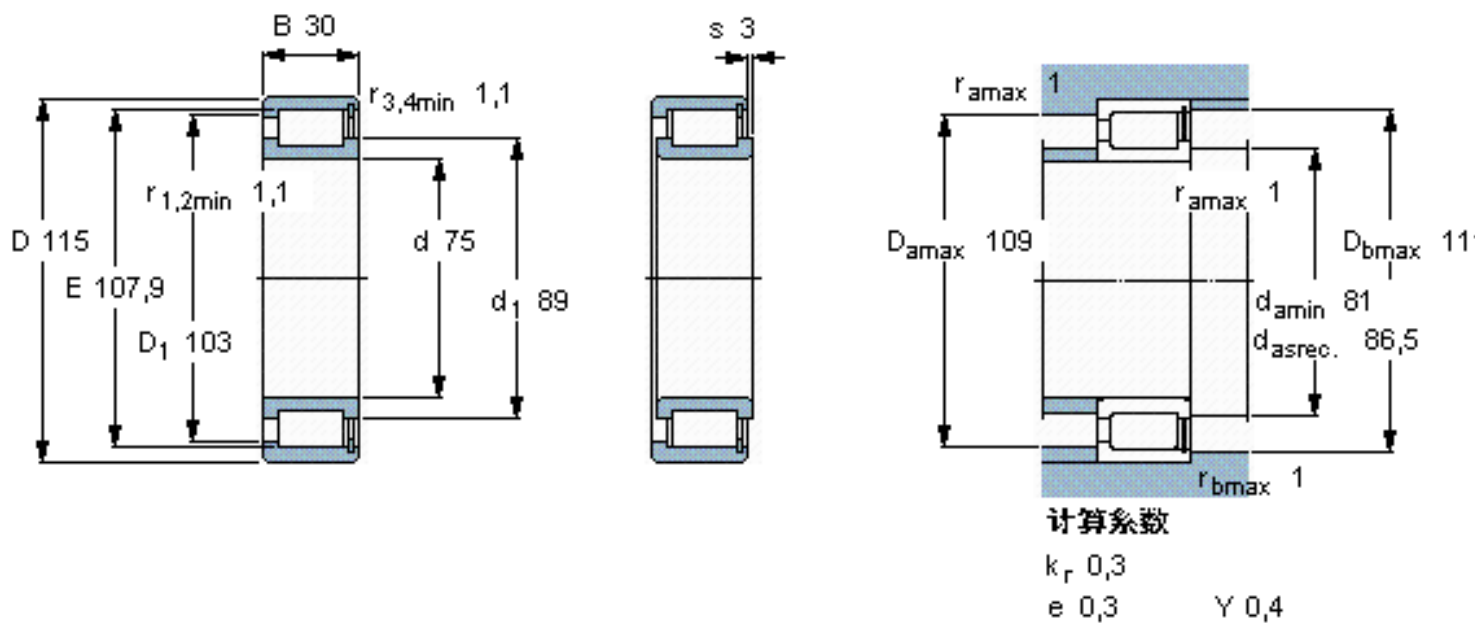

SKF NCF 3015 CV参数

主要尺寸	d	75	mm	-
	D	115	mm	-
	B	30	mm	-
基本额定载荷	C	134000	N	动载荷
	C_0	190000	N	静载荷
疲劳载荷极限	P_u	24500	N	-
额定转速	参考转速	2600	r/min	-
	极限转速	3200	r/min	-
重量	重量	1060	g	-
型号	型号	NCF 3015 CV	-	-

SKF NCF 3015 CV图片