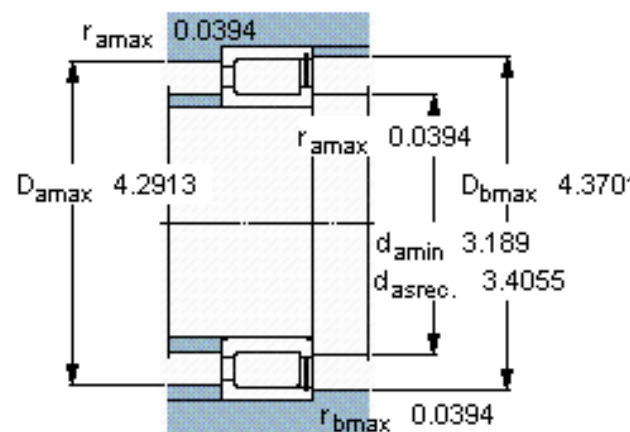

计算系数

k_r 0,3

e 0,3 Y 0,4