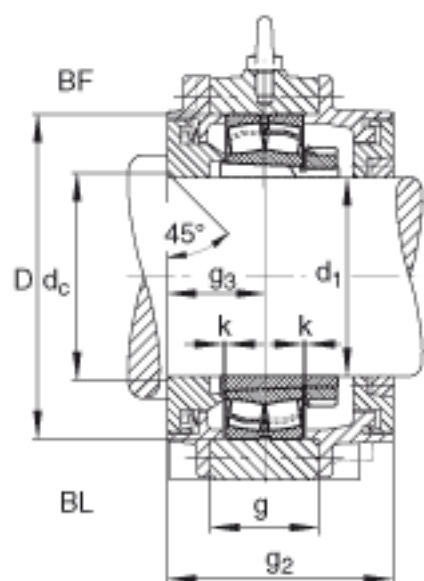

FAG BND2236-H-C-T-BL-S参数

尺寸	$g_3$	114	mm	-
	h	210	mm	-
	k	3	mm	-
	m	550	mm	-
	n	120	mm	-
	s	M30		-
说明	$s_2$	M16		-
尺寸	t	370	mm	-
	u	36	mm	-
	v	45	mm	-
说明	$s_2$	8		数量
		22236K		型号, 轴承
其他		H3136		质量, 紧定套
重量	$m_1$	130000	g	质量, 轴承座
说明		BND2236		型号, 轴承座
尺寸	$d_1$	160	mm	-
	a	680	mm	-
	$h_1$	425	mm	-
	$g_2$	248	mm	-
	c	65	mm	-
	D	320	mm	-
	$d_c$	176	mm	-
	g	112	mm	-
	b	210	mm	-

FAG BND2236-H-C-T-BL-S图片

参考资料:<http://www.sozhou.com/p/23c7f146.html>