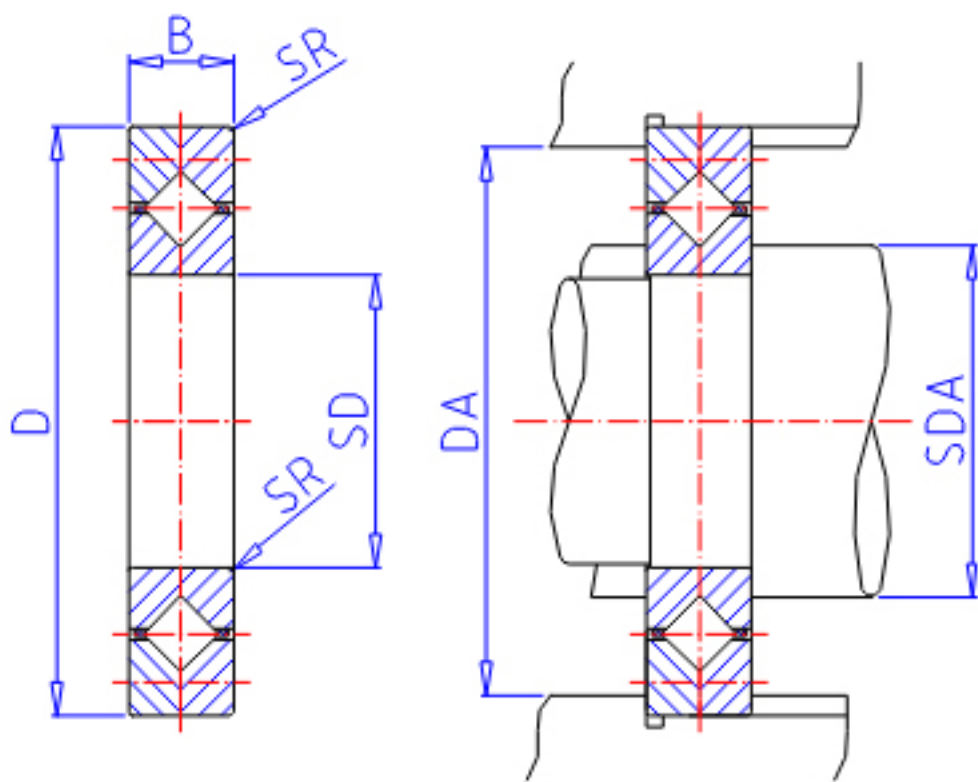

IKO CRBC 8016参数

轴径	STDRT	80	mm	轴径
型号	ORDER	CRBC 8016		型号
重量	MASS	740	g	重量
主要尺寸	SD	80	mm	内径
	D	120	mm	外径
	B	16	mm	宽度
	SR	0.6	mm	(最小)
安装尺寸	SDA	86	mm	-
	DA	107	mm	-
基本额定载荷	CR	18200	N	动载荷
	COR	25500	N	静载荷

IKO CRBC 8016图片