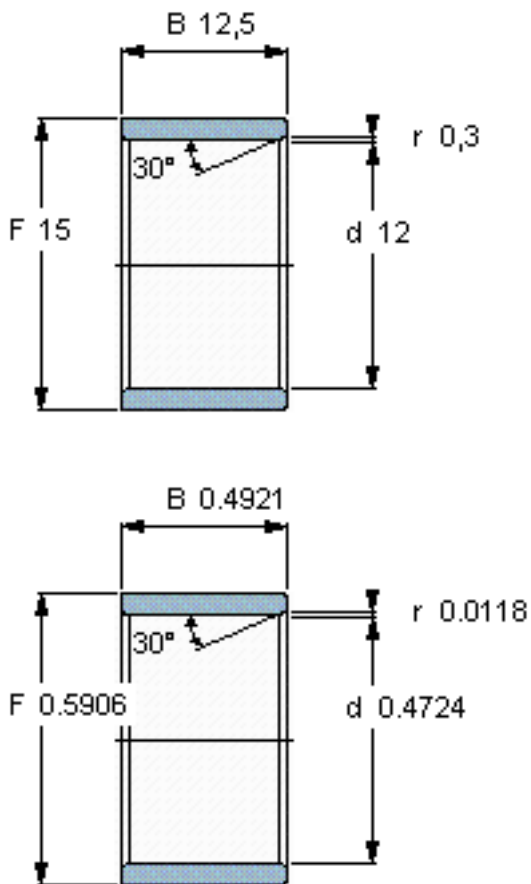

SKF LR 12x15x12.5参数

主要尺寸	d	12	mm	-
	F	15	mm	-
	B	12.5	mm	-
	最小	0.3	mm	-
重量	重量	6	g	-
型号	型号	LR 12x15x12.5	-	-

SKF LR 12x15x12.5图片

参考资料:<http://www.sozhou.com/p/23f0a8a3.html>