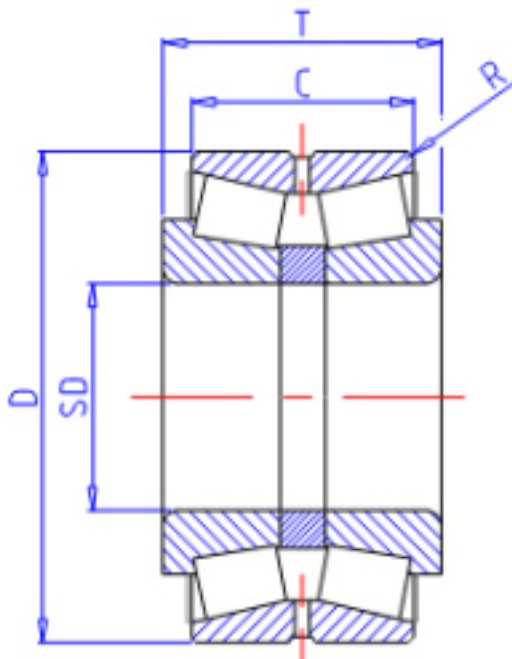

KOYO 46T30326JR/107.5参数

主要尺寸	SD	130	mm	内径
	D	280	mm	外径
	T	137	mm	-
	C	107.5	mm	宽度
	R	4.0	mm	(最小)
型号	ORDER	46T30326JR/107.5		型号
基本额定载荷	CR	1130000	N	动载荷
	C0	1670000	N	静载荷

KOYO 46T30326JR/107.5图片

参考资料:<http://www.sozhou.com/p/24221ed4.html>