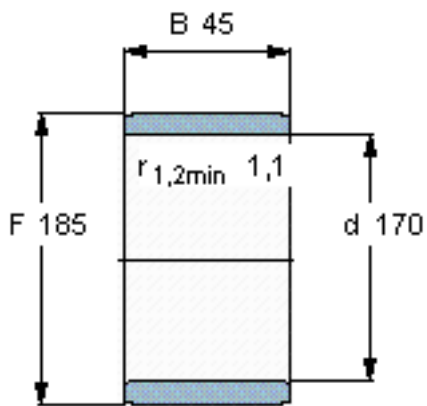

SKF IR 170x185x45参数

主要尺寸	d	170	mm	-
	F	185	mm	-
	B	45	mm	-
	最小	1.1	mm	-
重量	重量	1450	g	-
型号	型号	IR 170x185x45	-	-

SKF IR 170x185x45图片

参考资料:<http://www.sozhou.com/p/24388f24.html>