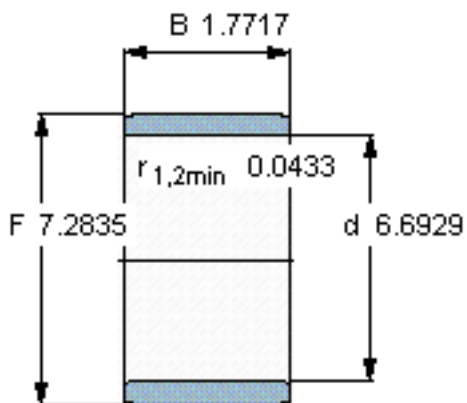

SKF IR 170x185x45参数

主要尺寸	d	170	mm	-
	F	185	mm	-
	B	45	mm	-
	最小	1.1	mm	-
重量	重量	1450	g	-
型号	型号	IR 170x185x45	-	-

SKF IR 170x185x45图片

参考资料:<http://www.sozhou.com/p/24388f24.html>