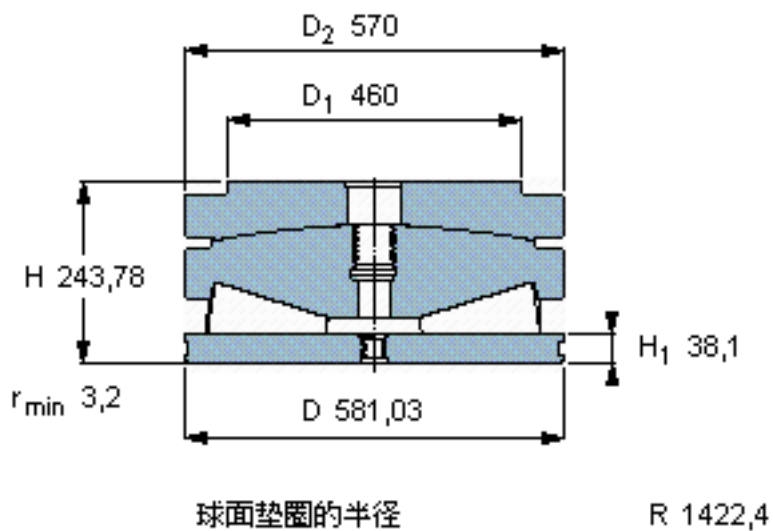

SKF 353124 BU参数

主要尺寸	D	581.03	mm	-
	D ₂	570	mm	-
	H	243.78	mm	-
基本额定载荷	C ₀	37500000	N	静载荷
重量	重量	445000	g	-
型号	型号	353124 BU	-	-

SKF 353124 BU图片

参考资料:<http://www.sozhou.com/p/244213ba.html>