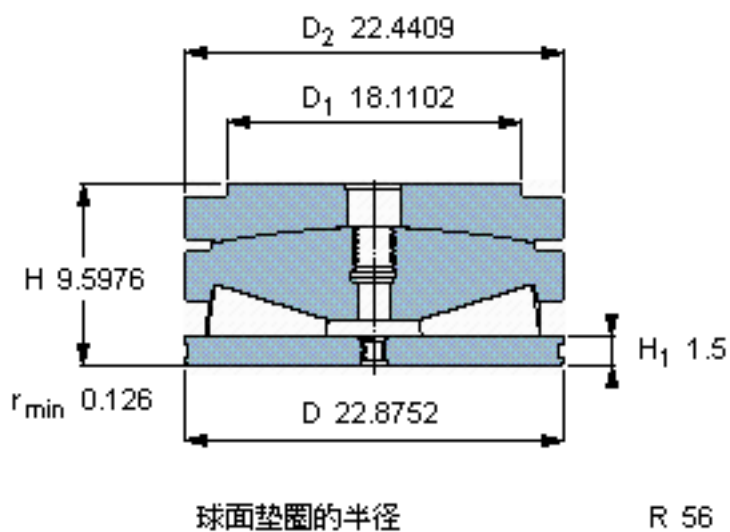

SKF 353124 BU参数

主要尺寸	D	581.03	mm	-
	D ₂	570	mm	-
	H	243.78	mm	-
基本额定载荷	C ₀	37500000	N	静载荷
重量	重量	445000	g	-
型号	型号	353124 BU	-	-

SKF 353124 BU图片

参考资料:<http://www.sozhou.com/p/244213ba.html>