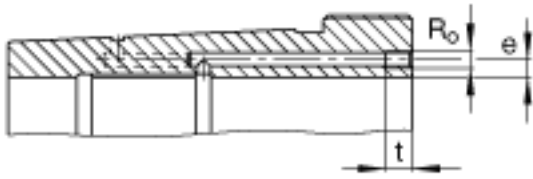

FAG AH24192-H参数

尺寸	l	332	mm	-
	a	23	mm	-
	b	32	mm	-
	d	460	mm	-
	d <sub>2G</sub>	Tr480x5	mm	-
	e	8.5	mm	-
	R <sub>O</sub>	G1/8		-
	t	12	mm	-
说明		440	mm	轴
重量	m	48700	g	质量
尺寸	d <sub>1H</sub>	440	mm	-

FAG AH24192-H图片