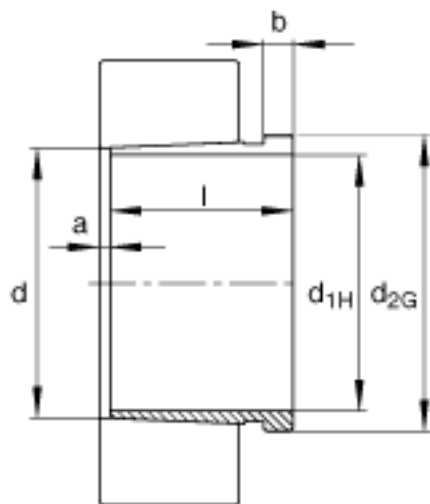

FAG AH24192-H参数

尺寸	l	332	mm	-
	a	23	mm	-
	b	32	mm	-
	d	460	mm	-
	d <sub>2G</sub>	Tr480x5	mm	-
	e	8.5	mm	-
	R <sub>O</sub>	G1/8		-
	t	12	mm	-
说明		440	mm	轴
重量	m	48700	g	质量
尺寸	d <sub>1H</sub>	440	mm	-

FAG AH24192-H图片