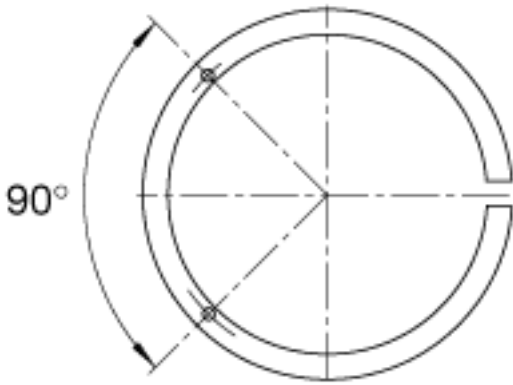

FAG AH24192-H参数

尺寸	l	332	mm	-
	a	23	mm	-
	b	32	mm	-
	d	460	mm	-
	d <sub>2G</sub>	Tr480x5	mm	-
	e	8.5	mm	-
	R <sub>O</sub>	G1/8		-
	t	12	mm	-
说明		440	mm	轴
重量	m	48700	g	质量
尺寸	d <sub>1H</sub>	440	mm	-

FAG AH24192-H图片