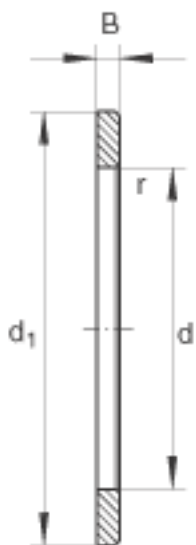

INA WS81128参数

尺寸	d	140	mm	-
	d ₁	178	mm	-
	B	9.5	mm	-
	r _{min}	1	mm	-
重量	m	749	g	质量

INA WS81128图片

参考资料:<http://www.sozhou.com/p/244e6186.html>