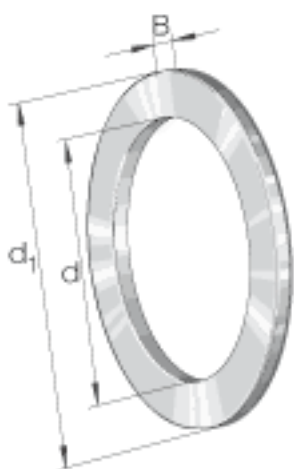

INA WS81128参数

尺寸	d	140	mm	-
	d ₁	178	mm	-
	B	9.5	mm	-
	r _{min}	1	mm	-
重量	m	749	g	质量

INA WS81128图片

参考资料:<http://www.sozhou.com/p/244e6186.html>