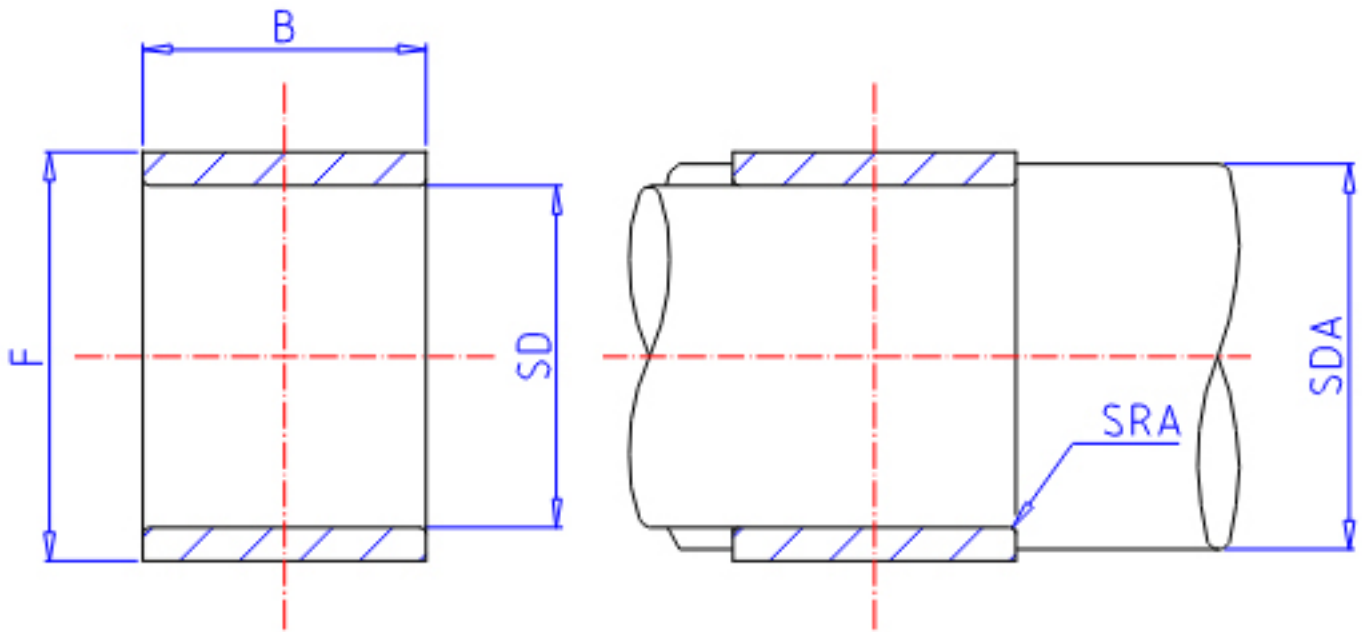

参考资料:<http://www.sozhou.com/p/2450058c.html>