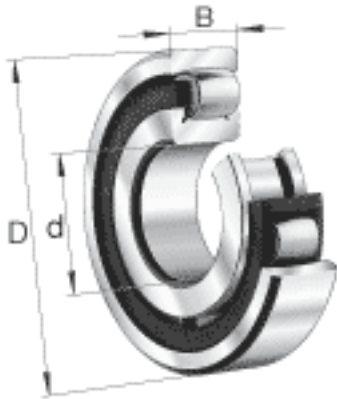

FAG 20248-MB参数

尺寸	d	240	mm	-
	D	440	mm	-
	B	72	mm	-
	D₁	388	mm	-
	D_{a max}	423	mm	-
	d_{a min}	257	mm	-
	r_{a max}	3	mm	-
	r_{min}	4	mm	-
重量	m	50500	g	质量
基本额定载荷	C_r	1060000	N	基本额定动载荷, 径向
	C_{0r}	1600000	N	基本额定静载荷, 径向
极限转速	n_G	1770	r/min	极限转速
基本额定载荷	C_{ur}	129000	N	疲劳极限载荷, 径向

FAG 20248-MB图片