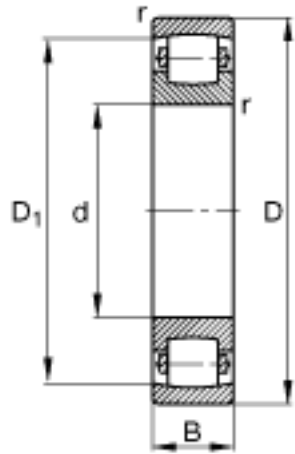

FAG 20248-MB参数

尺寸	d	240	mm	-
	D	440	mm	-
	B	72	mm	-
	D ₁	388	mm	-
	D _{a max}	423	mm	-
	d _{a min}	257	mm	-
	r _{a max}	3	mm	-
	r _{min}	4	mm	-
重量	m	50500	g	质量
基本额定载荷	C _r	1060000	N	基本额定动载荷, 径向
	C _{0r}	1600000	N	基本额定静载荷, 径向
极限转速	n _G	1770	r/min	极限转速
基本额定载荷	C _{ur}	129000	N	疲劳极限载荷, 径向

FAG 20248-MB图片

参考资料:<http://www.sozhou.com/p/248af35f.html>