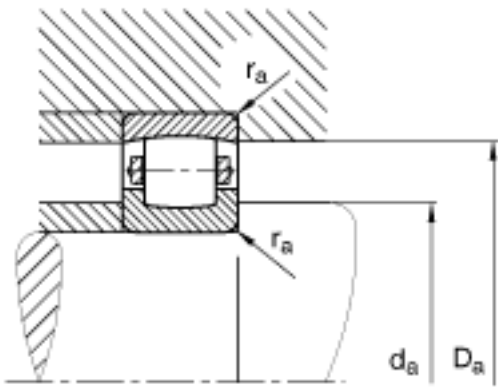

参考资料:<http://www.sozhou.com/p/248af35f.html>