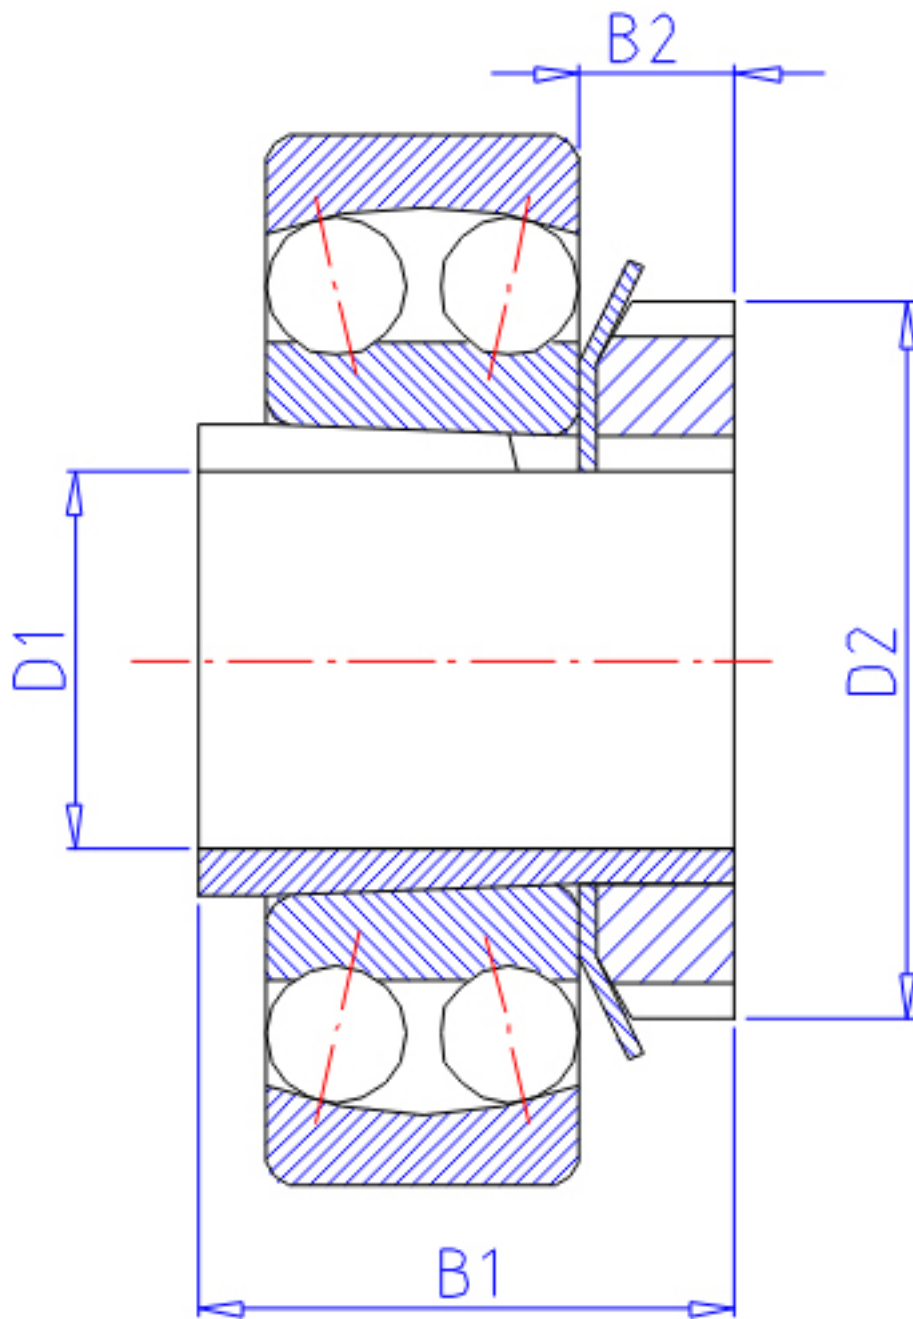

NTN 2216K;H316X参数

主要尺寸	D1	70	mm	-
	B1	59	mm	-
	D2	105	mm	-
	B2	17	mm	-
型号	ORDER	2216K;H316X		型号
重量	MASS	1030	g	重量
安装尺寸	S1	12	mm	(最大)
	DA	130	mm	(最大)
	RAS	2	mm	(最大)
基本额定载荷	CR	49000	N	动载荷
	COR	19900	N	静载荷

NTN 2216K;H316X图片

参考资料:<http://www.sozhou.com/p/24cd2eb0.html>