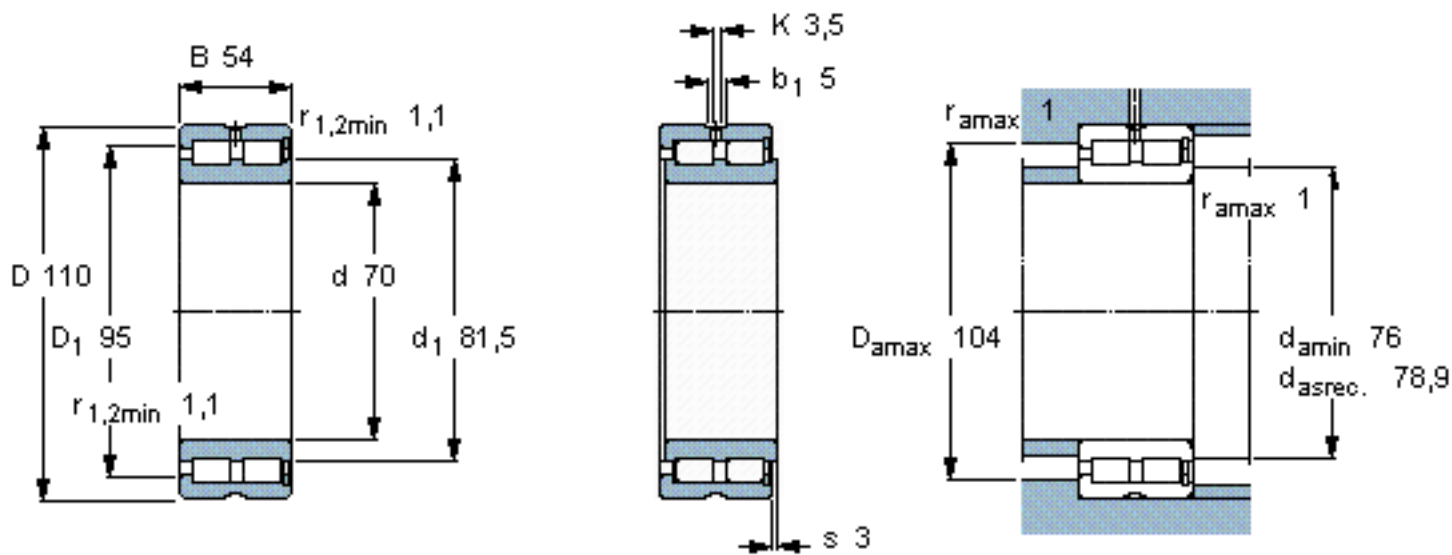

SKF NNCF 5014 CV参数

主要尺寸	d	70	mm	-
	D	110	mm	-
	B	54	mm	-
基本额定载荷	C	238000	N	动载荷
	C_0	345000	N	静载荷
疲劳载荷极限	P_u	45000	N	-
额定转速	参考转速	2800	r/min	-
	极限转速	3600	r/min	-
重量	重量	1850	g	-
型号	型号	NNCF 5014 CV	-	-

SKF NNCF 5014 CV图片