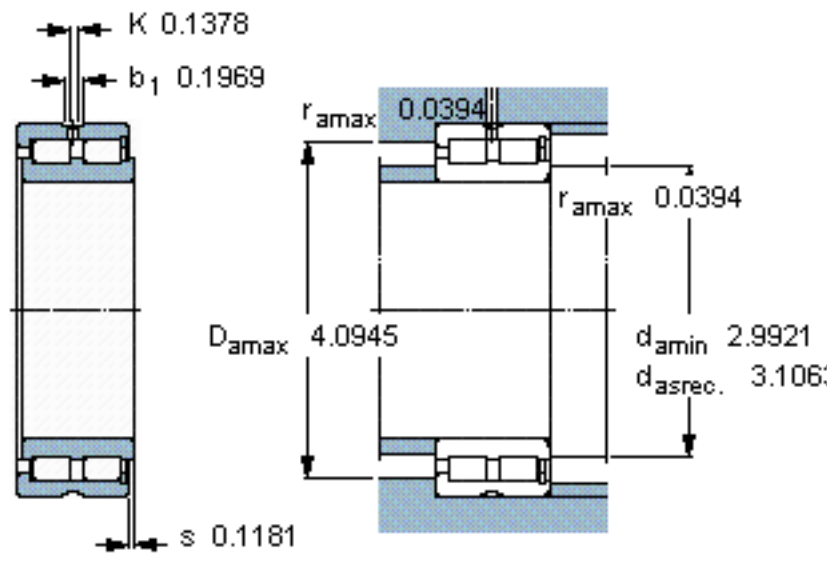

计算系数

k_r 0,5