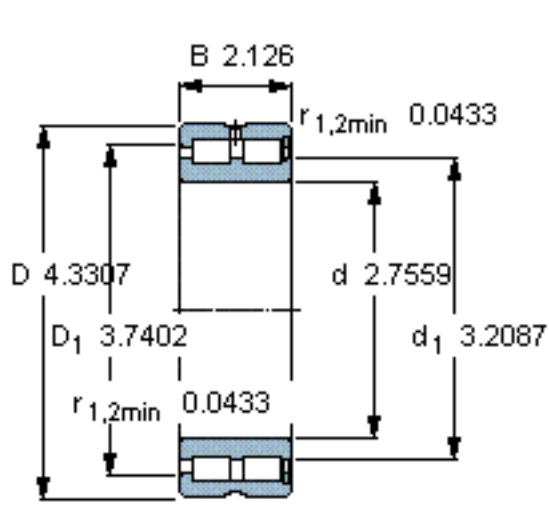

计算系数

k_r 0,5