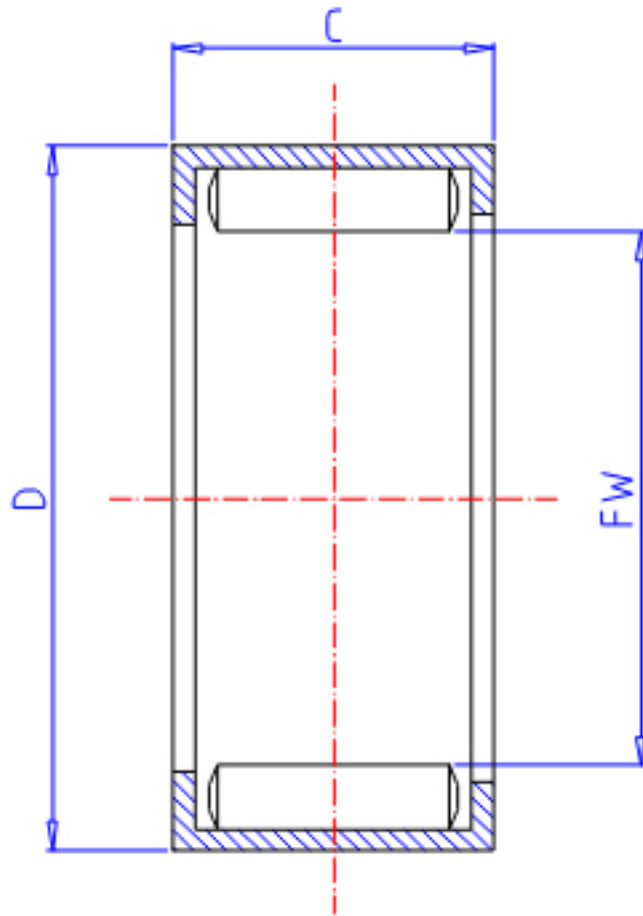

IKO YB 912参数

轴径	STDRT	14.288	mm	轴径
型号	ORDER	YB 912		型号
重量	MASS	15.4	g	重量
主要尺寸	FW	14.288	mm	内径
	D	19.050	mm	外径
	C	19.05	mm	宽度
基本额定载荷	CR	16800	N	动载荷
	COR	33000	N	静载荷

IKO YB 912图片

参考资料:<http://www.sozhou.com/p/24f369e2.html>