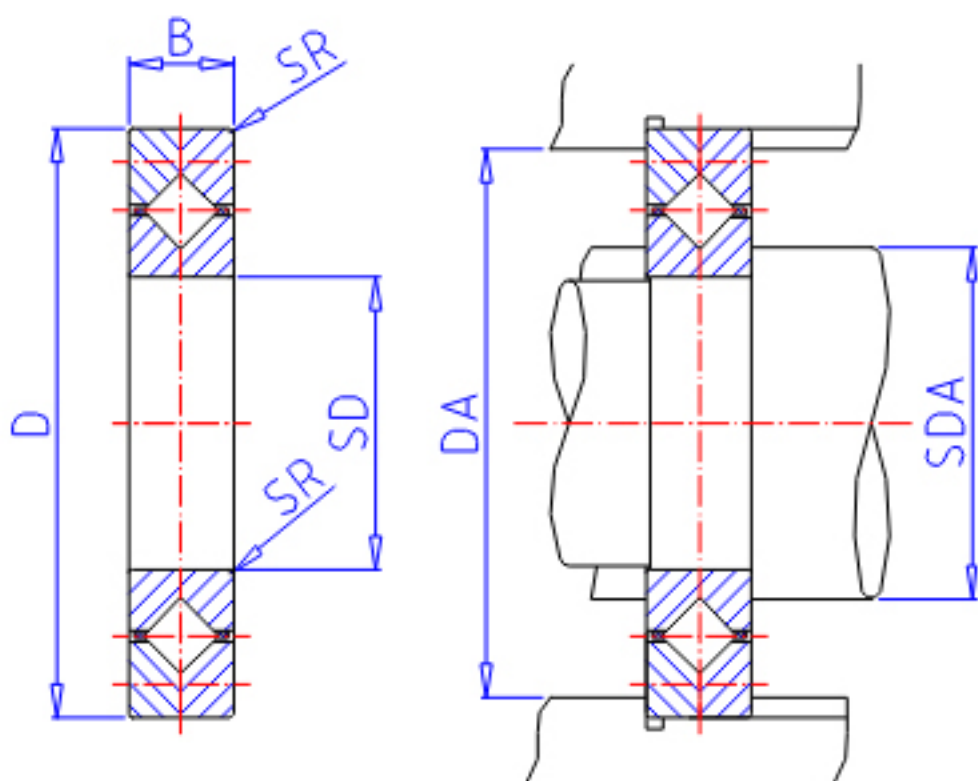

IKO CRBC 30025参数

| | | | | |
|--------|-------|------------|----|------|
| 轴径 | STDRT | 300 | mm | 轴径 |
| 型号 | ORDER | CRBC 30025 | | 型号 |
| 重量 | MASS | 5880 | g | 重量 |
| 主要尺寸 | SD | 300 | mm | 内径 |
| | D | 360 | mm | 外径 |
| | B | 25 | mm | 宽度 |
| | SR | 2.5 | mm | (最小) |
| 安装尺寸 | SDA | 310 | mm | - |
| | DA | 341 | mm | - |
| 基本额定载荷 | CR | 73800 | N | 动载荷 |
| | COR | 162000 | N | 静载荷 |

IKO CRBC 30025图片

参考资料:<http://www.sozhou.com/p/252c0c91.html>