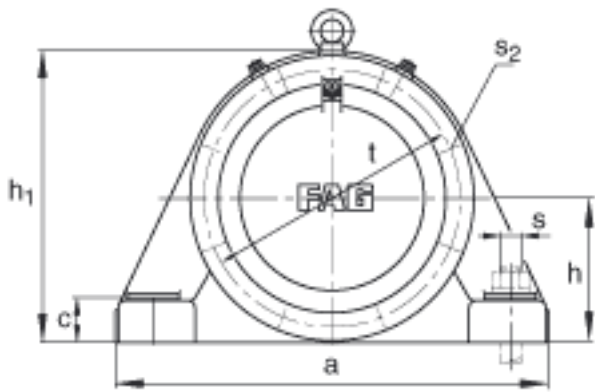

参考资料: <http://www.sozhou.com/p/2530e0fb.html>