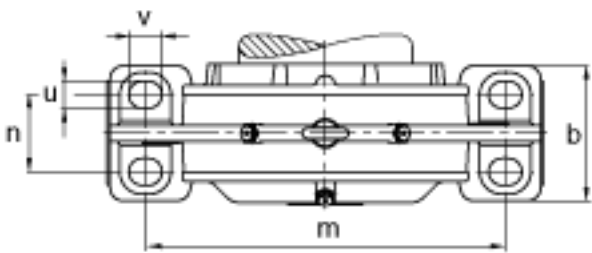

参考资料: <http://www.sozhou.com/p/2530e0fb.html>