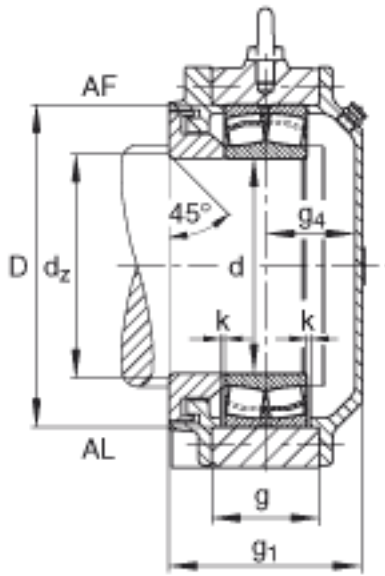

FAG BND2232-Z-Y-AF-S参数

尺寸	d	160	mm	-
	a	600	mm	-
	h ₁	385	mm	-
	g ₁	189	mm	-
	b	180	mm	-
	c	58	mm	-
	D	290	mm	-
	d _z	172	mm	-
	g ₄	78	mm	-
	h	190	mm	-
	m	490	mm	-
	n	105	mm	-
	s	M30		-
说明	s ₂	M16		-
尺寸	t	330	mm	-
	u	36	mm	-
	v	45	mm	-
说明	s ₂	6		数量
		22232		型号, 轴承
重量	m ₁	100000	g	质量, 轴承座
说明		BND2232		型号, 轴承座
尺寸	g	106	mm	-

FAG BND2232-Z-Y-AF-S图片

参考资料: <http://www.sozhou.com/p/2530e0fb.html>