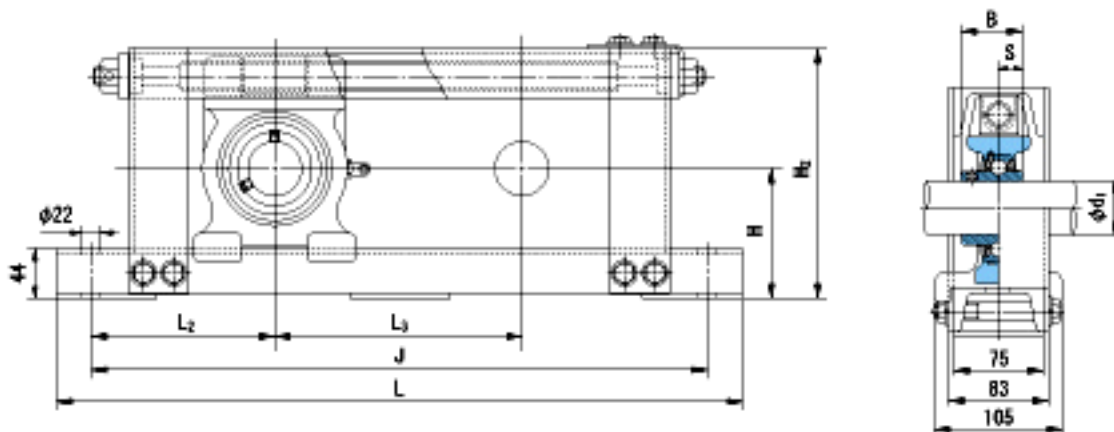

NACHI UCTU209+WU500参数

外形尺寸	H	102	mm	-
	H2	200	mm	-
	L	880	mm	-
	J	820	mm	-
	L2	160	mm	-
	L3	500	mm	-
安装尺寸	d1	45	mm	-
	B	49.2	mm	-
	S	19	mm	-
重量	Mass	19700	g	重量
基本额定载荷	Cr	33000	N	动载荷
	Cor	20500	N	静载荷
极限速度	Grease	-	r/min	脂润滑
	Oil	-	r/min	油润滑

NACHI UCTU209+WU500图片

参考资料:<http://www.sozhou.com/p/259b3947.html>