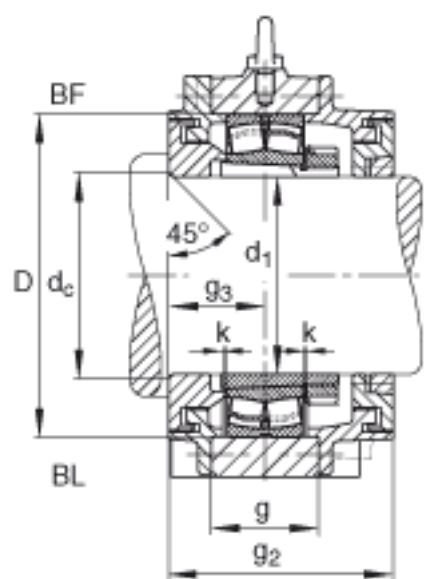

FAG BND2232-H-C-Y-BF-S参数

尺寸	d ₁	140	mm	-
	a	600	mm	-
	h ₁	385	mm	-
	s ₂	226	mm	-
	b	180	mm	-
	c	58	mm	-
	D	290	mm	-
	d _c	152	mm	-
	g	106	mm	-
	s ₃	103	mm	-
	h	190	mm	-
	m	490	mm	-
	n	105	mm	-
	s	M30		-
说明	s ₂	M16		-
尺寸	t	330	mm	-
	u	36	mm	-
	v	45	mm	-
说明	s ₂	6		数量
		22232K		型号, 轴承
其他		H3132		质量, 紧定套
重量	m ₁	100000	g	质量, 轴承座
说明		BND2232		型号, 轴承座

FAG BND2232-H-C-Y-BF-S图片

参考资料:<http://www.sozhou.com/p/25b09f62.html>