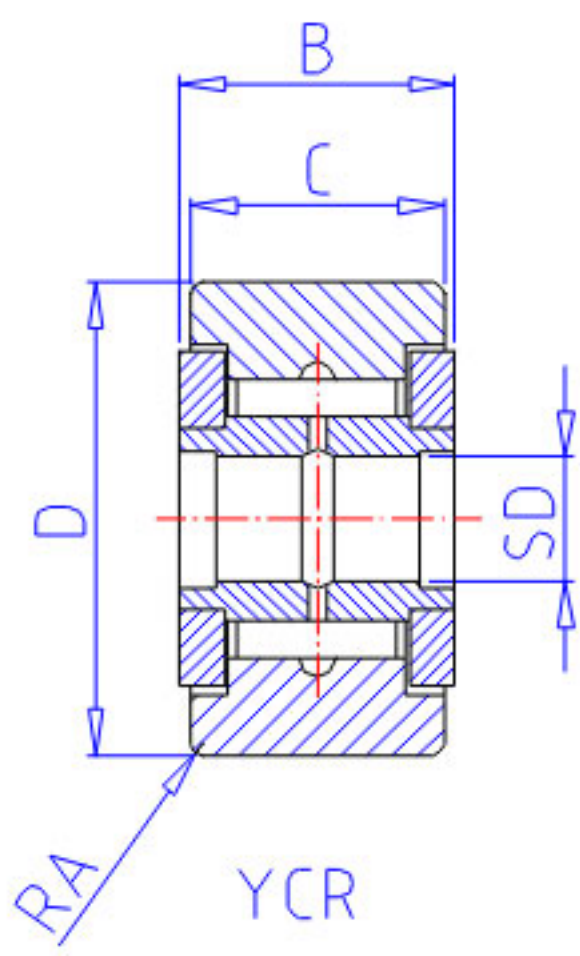

## NSK YCR-20参数

外形尺寸	B	20.64	mm	宽度
基本额定载荷	CR	18500	N	动载荷
	COR	32000	N	静载荷
	CR2	1890	kgf	动载荷
	COR2	3250	kgf	静载荷
	LTL1	10400	N	滚轮极限载荷
重量	MASS	110	g	重量
挡肩尺寸	F	19.0	mm	(最小)
外形尺寸	RA	0.8	mm	-
型号	型号	YCR-20		-
外形尺寸	SD	9.525	mm	内径
	D	31.750	mm	外径
	C	19.05	mm	宽度

## NSK YCR-20图片

参考资料:<http://www.sozhou.com/p/25cb747c.html>