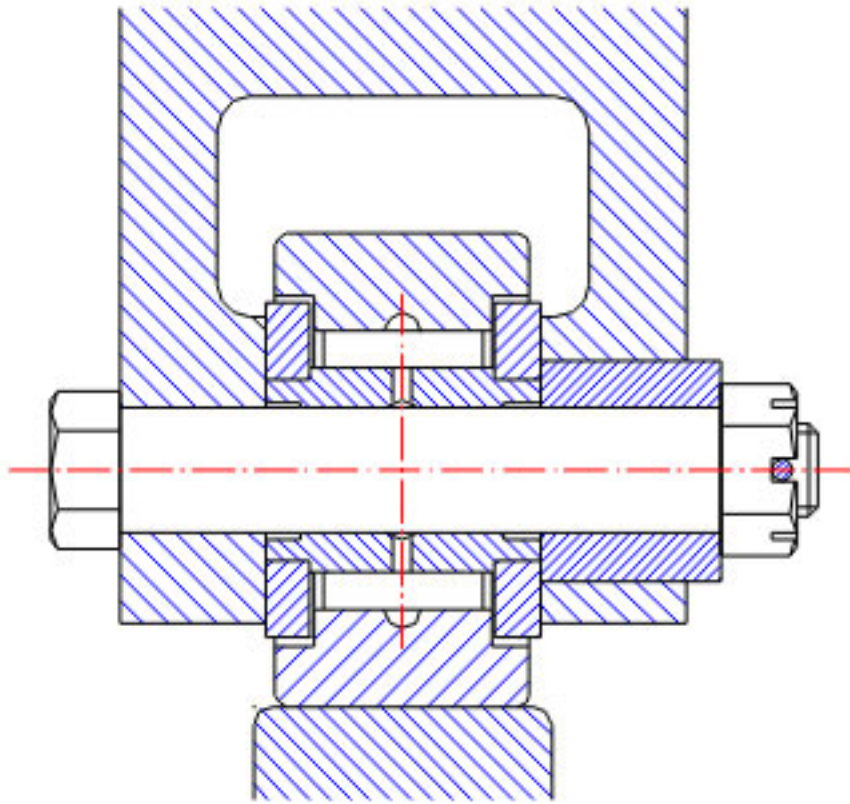

## NSK YCR-20参数

外形尺寸	B	20.64	mm	宽度
基本额定载荷	CR	18500	N	动载荷
	COR	32000	N	静载荷
	CR2	1890	kgf	动载荷
	COR2	3250	kgf	静载荷
	LTL1	10400	N	滚轮极限载荷
重量	MASS	110	g	重量
挡肩尺寸	F	19.0	mm	(最小)
外形尺寸	RA	0.8	mm	-
型号	型号	YCR-20		-
外形尺寸	SD	9.525	mm	内径
	D	31.750	mm	外径
	C	19.05	mm	宽度

## NSK YCR-20图片

参考资料:<http://www.sozhou.com/p/25cb747c.html>