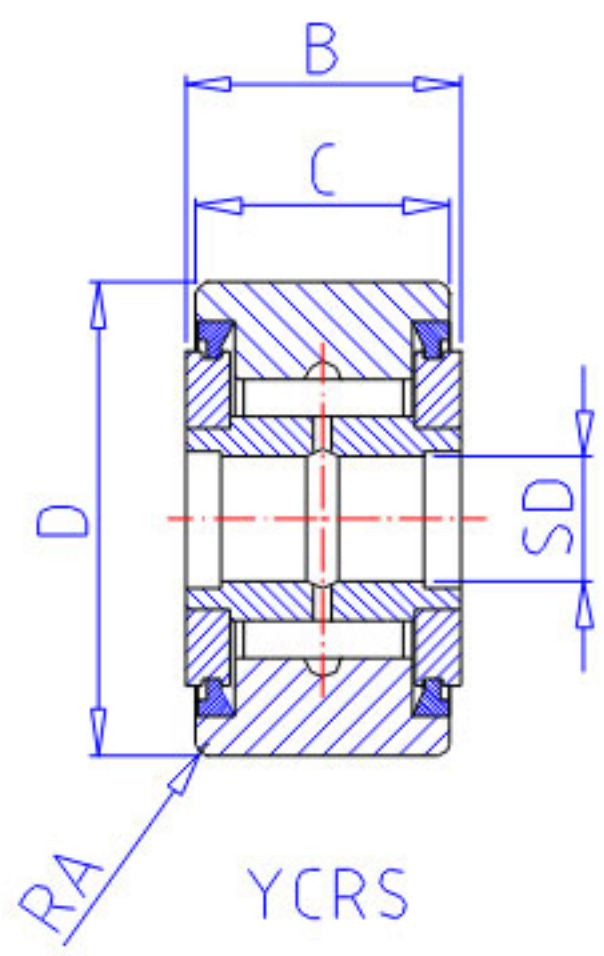

## NSK YCR-20参数

外形尺寸	B	20.64	mm	宽度
基本额定载荷	CR	18500	N	动载荷
	COR	32000	N	静载荷
	CR2	1890	kgf	动载荷
	COR2	3250	kgf	静载荷
	LTL1	10400	N	滚轮极限载荷
重量	MASS	110	g	重量
挡肩尺寸	F	19.0	mm	(最小)
外形尺寸	RA	0.8	mm	-
型号	型号	YCR-20		-
外形尺寸	SD	9.525	mm	内径
	D	31.750	mm	外径
	C	19.05	mm	宽度

## NSK YCR-20图片

参考资料:<http://www.sozhou.com/p/25cb747c.html>