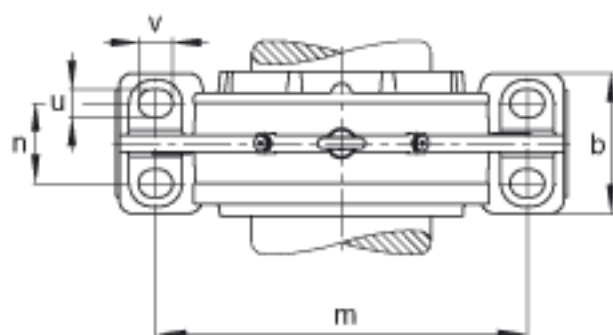

FAG BND3256-Z-T-BL-S参数

说明	s₂	M24		-
尺寸	h	320	mm	-
	k	4	mm	-
	m	840	mm	-
	n	170	mm	-
	s	M36		-
	d	280	mm	-
	a	1000	mm	-
	h₁	645	mm	-
	b	300	mm	-
	c	100	mm	-
	D	500	mm	-
	d_z	300	mm	-
	g	206	mm	-
	g₃	180	mm	-
	g₅	360	mm	-
	t	555	mm	-
	u	42	mm	-
v	52	mm	-	
说明	s₂	8		数量
		23256		型号, 轴承
重量	m₁	490000	g	质量, 轴承座
说明		BND3256		型号, 轴承座

FAG BND3256-Z-T-BL-S图片