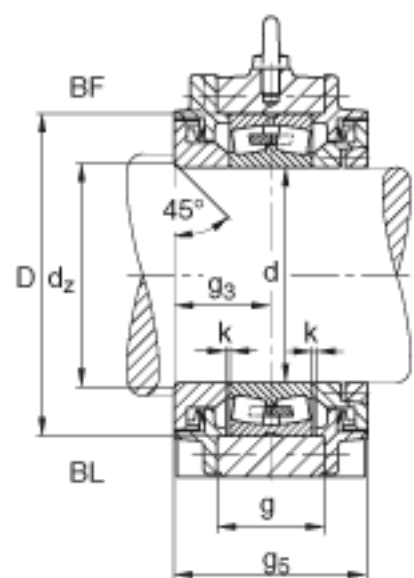

FAG BND3256-Z-T-BL-S参数

说明	s ₂	M24		-
尺寸	h	320	mm	-
	k	4	mm	-
	m	840	mm	-
	n	170	mm	-
	s	M36		-
	d	280	mm	-
	a	1000	mm	-
	h ₁	645	mm	-
	b	300	mm	-
	c	100	mm	-
	D	500	mm	-
	d _z	300	mm	-
	g	206	mm	-
	g ₃	180	mm	-
	g ₅	360	mm	-
	t	555	mm	-
	u	42	mm	-
v	52	mm	-	
说明	s ₂	8		数量
		23256		型号, 轴承
重量	m ₁	490000	g	质量, 轴承座
说明		BND3256		型号, 轴承座

FAG BND3256-Z-T-BL-S图片

参考资料:<http://www.sozhou.com/p/25ec7b41.html>