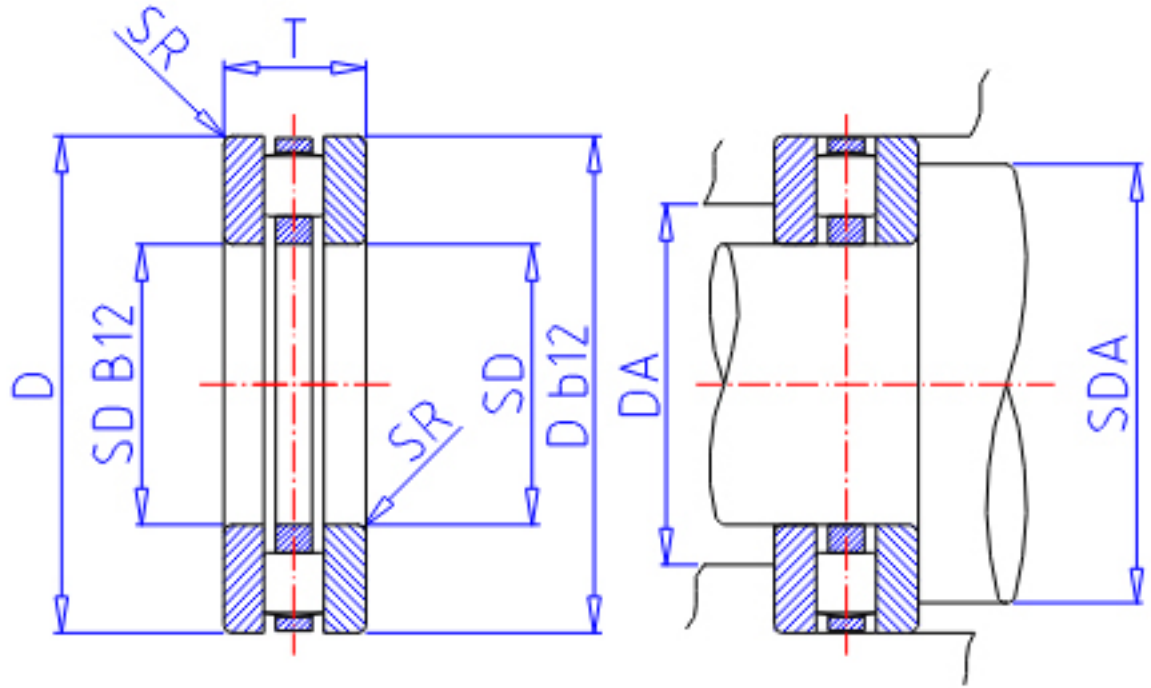

参考资料:<http://www.sozhou.com/p/2639074e.html>