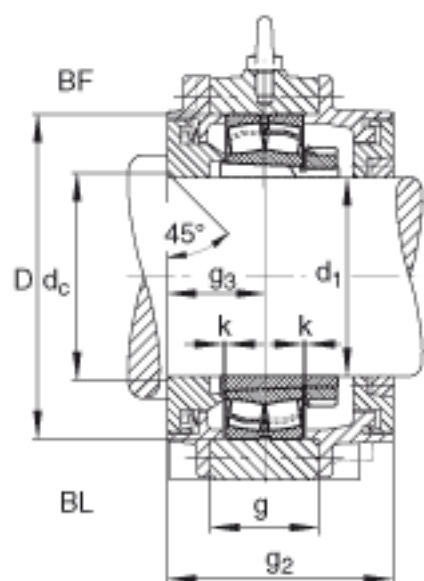

FAG BND2224-H-C-T-BF-S参数

尺寸	d ₁	110	mm	-
	a	470	mm	-
	h ₁	300	mm	-
	s ₂	168	mm	-
	b	140	mm	-
	c	42	mm	-
	D	215	mm	-
	d _c	118	mm	-
	g	77	mm	-
	s ₃	74	mm	-
	h	150	mm	-
	m	370	mm	-
	n	75	mm	-
	s	M24		-
说明	s ₂	M12		-
尺寸	t	245	mm	-
	u	30	mm	-
	v	35	mm	-
说明	s ₂	6		数量
		22224K		型号, 轴承
其他		H3124		质量, 紧定套
重量	m ₁	58000	g	质量, 轴承座
说明		BND2224		型号, 轴承座

FAG BND2224-H-C-T-BF-S图片

参考资料:<http://www.sozhou.com/p/263b2e47.html>