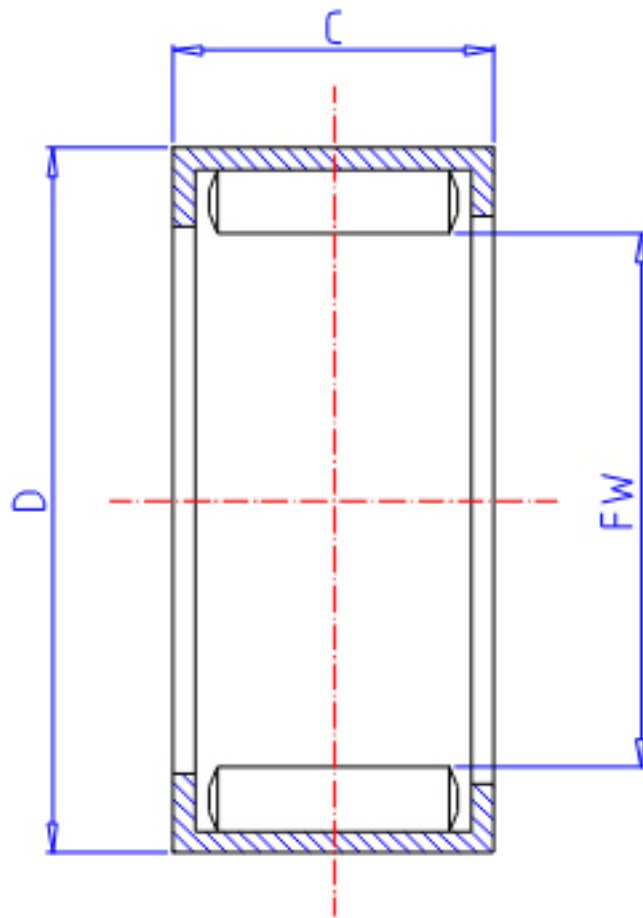

IKO YB 1412参数

轴径	STDRT	22.225	mm	轴径
型号	ORDER	YB 1412		型号
重量	MASS	31.0	g	重量
主要尺寸	FW	22.225	mm	内径
	D	28.575	mm	外径
	C	19.05	mm	宽度
基本额定载荷	CR	26300	N	动载荷
	COR	50700	N	静载荷

IKO YB 1412图片

参考资料:<http://www.sozhou.com/p/2677dbec.html>