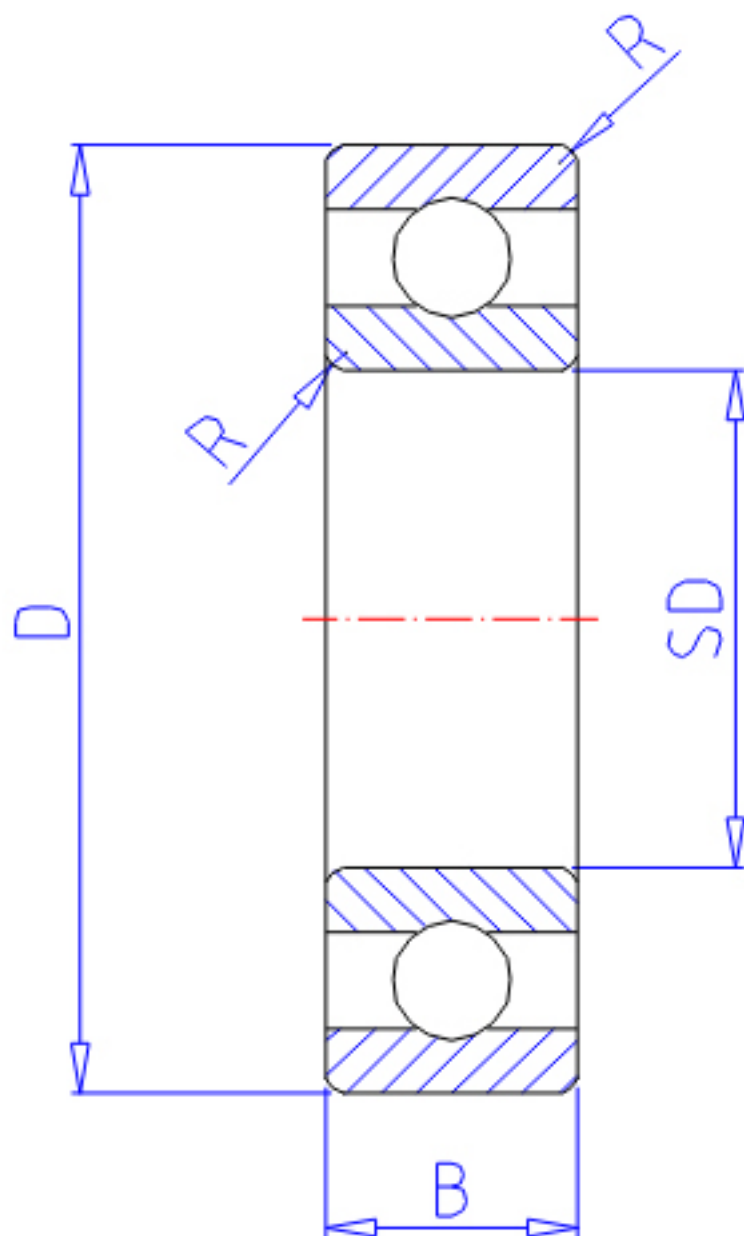

## NTN 6411参数

主要尺寸	SD	55	mm	-
	D	140	mm	外径
	B	33	mm	宽度
	R	2.1	mm	-
型号	ORDER	6411		型号
基本额定载荷	CR	89000	N	动载荷
	COR	54000	N	静载荷
	CRF	9050	kgf	动载荷
	CORF	5500	kgf	静载荷
极限转速	LSG	5200	r/min	脂润滑
	LSO	6100	r/min	油润滑
重量	MASS	2290	g	重量

## NTN 6411图片

参考资料:<http://www.sozhou.com/p/26a6f8bb.html>