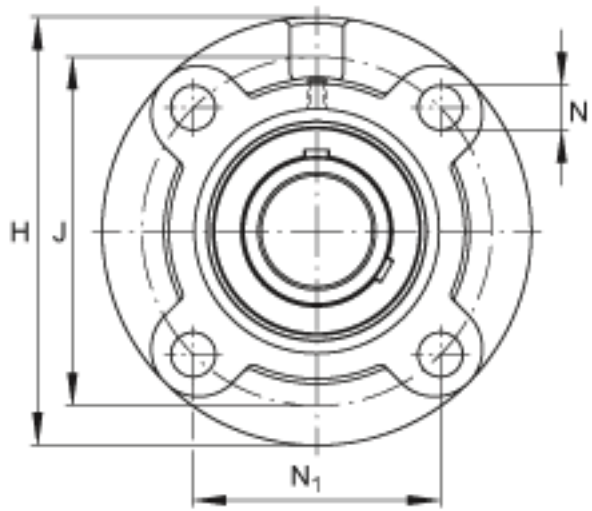

参考资料:<http://www.sozhou.com/p/26c8314c.html>