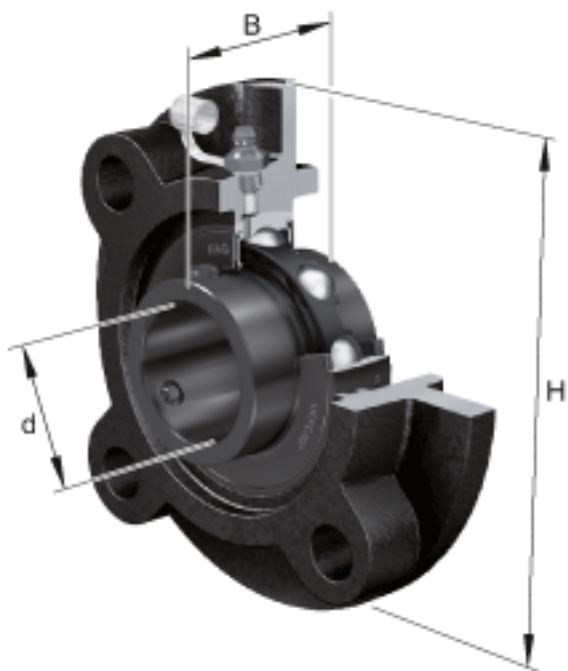

FAG UCFC210-32参数

尺寸	d	50.8	mm	-	
	H	165	mm	-	
	B	51.6	mm	-	
	A	28	mm	-	
	A ₁	14	mm	-	
	A ₂	10	mm	-	
	J	138	mm	-	
	N	16	mm	-	
	N ₁	97.6	mm	-	
	T ₁	12	mm	-	
	U	42.6	mm	-	
	Z	110	mm	公差:h8	
	重量	m	2940	g	重量
	说明		FC210		型号, 轴承座
		UC210-32		型号, 外球面球轴承	

FAG UCFC210-32图片

参考资料:<http://www.sozhou.com/p/26c8314c.html>