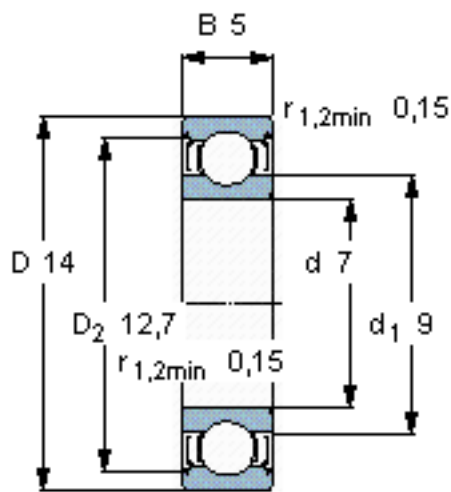

SKF W 628/7-2Z参数

主要尺寸	d	7	mm	-
	D	14	mm	-
	B	5	mm	-
基本额定载荷	C	806	N	动载荷
	$C_0$	390	N	静载荷
疲劳载荷极限	$P_u$	17	N	-
额定转速	参考转速	100000	r/min	-
	极限转速	50000	r/min	-
重量	重量	3	g	-
型号	型号	W 628/7-2Z	-	-

SKF W 628/7-2Z图片