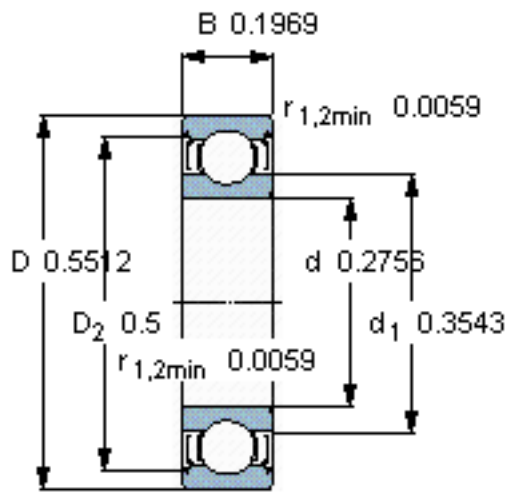

计算系数
 k_r 0,015
 f_0 11