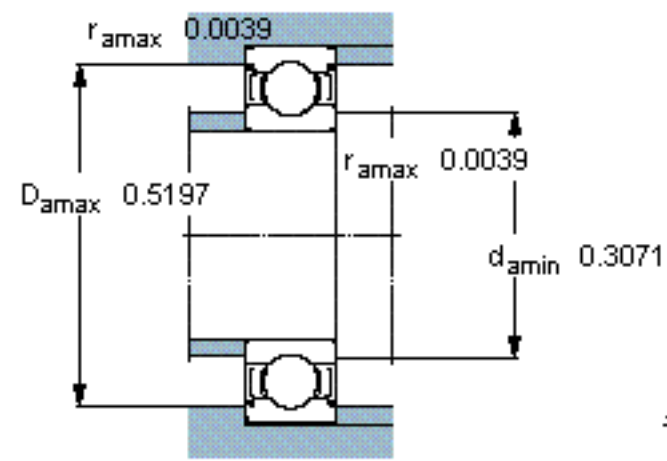

计算系数
 k_r 0,015
 f_0 11