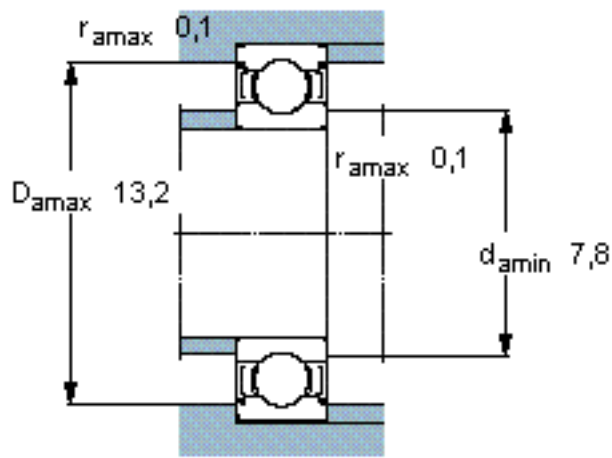

SKF W 628/7-2Z参数

主要尺寸	d	7	mm	-
	D	14	mm	-
	B	5	mm	-
基本额定载荷	C	806	N	动载荷
	$C_0$	390	N	静载荷
疲劳载荷极限	$P_u$	17	N	-
额定转速	参考转速	100000	r/min	-
	极限转速	50000	r/min	-
重量	重量	3	g	-
型号	型号	W 628/7-2Z	-	-

SKF W 628/7-2Z图片