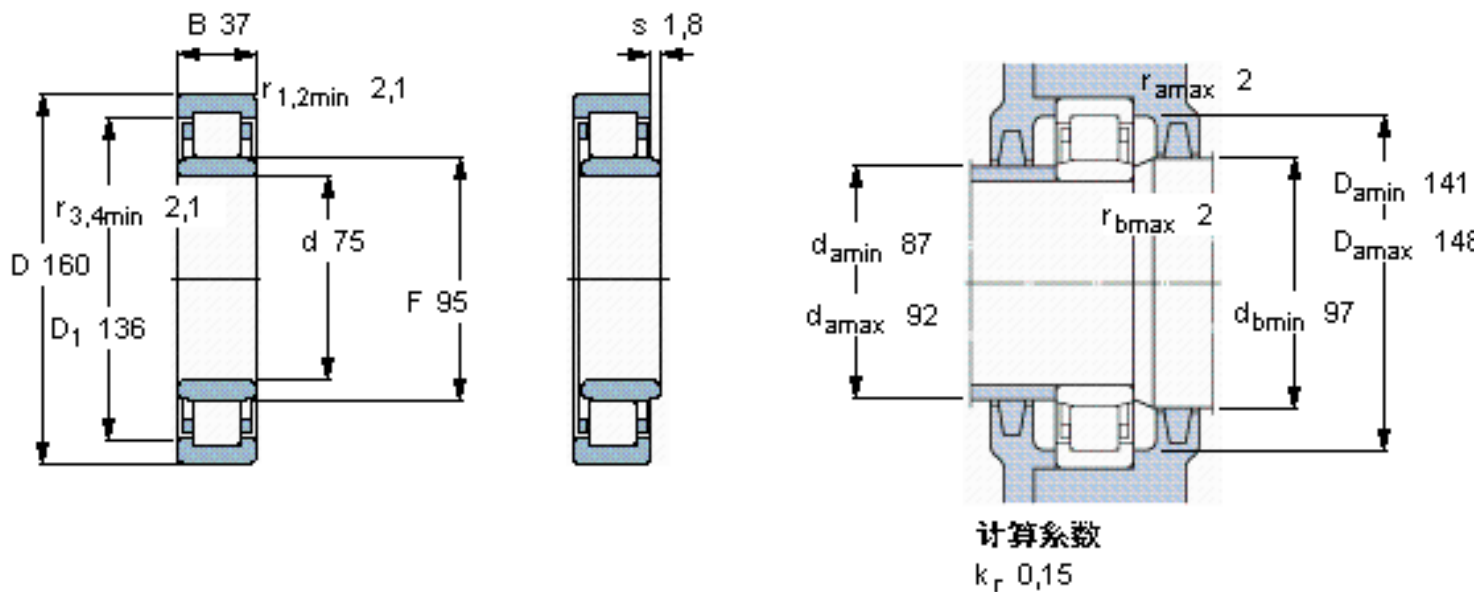

SKF NU 315 ECP/VL0241参数

主要尺寸	d	75	mm	-
	D	160	mm	-
	B	37	mm	-
	C	37	mm	-
基本额定载荷	C	280000	N	动载荷
	C_0	265000	N	静载荷
疲劳载荷极限	P_u	33500	N	-
额定转速	参考转速	4500	r/min	-
	极限转速	5300	r/min	-
重量	重量	3300	g	-
型号	型号	NU 315 ECP/VL0241	-	-

SKF NU 315 ECP/VL0241图片

参考资料:<http://www.sozhou.com/p/27042d04.html>

计算系数
 $k_r = 0,15$