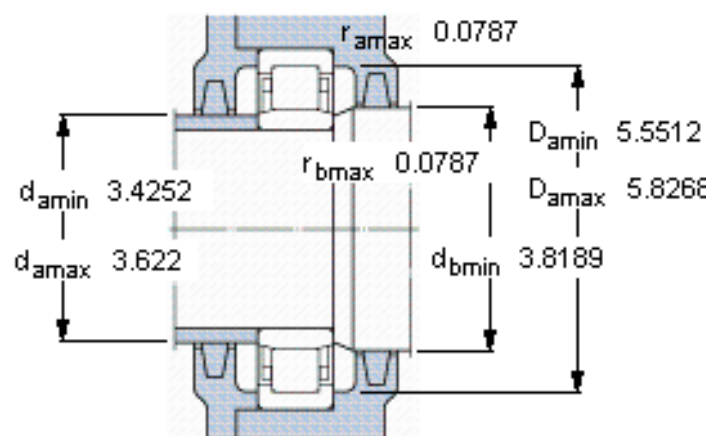

SKF NU 315 ECP/VL0241参数

主要尺寸	d	75	mm	-
	D	160	mm	-
	B	37	mm	-
	C	37	mm	-
基本额定载荷	C	280000	N	动载荷
	C_0	265000	N	静载荷
疲劳载荷极限	P_u	33500	N	-
额定转速	参考转速	4500	r/min	-
	极限转速	5300	r/min	-
重量	重量	3300	g	-
型号	型号	NU 315 ECP/VL0241	-	-

SKF NU 315 ECP/VL0241图片

参考资料:<http://www.sozhou.com/p/27042d04.html>

计算系数
 $k_r = 0,15$