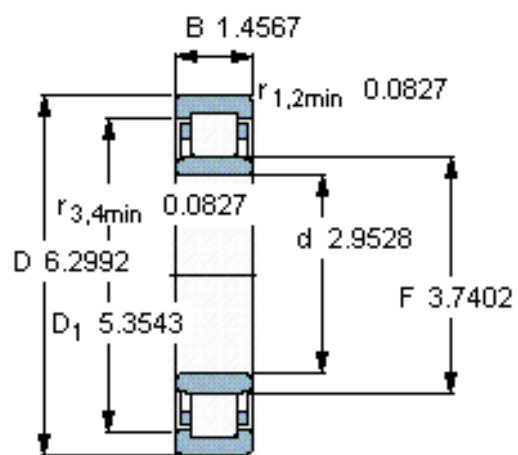

SKF NU 315 ECP/VL0241参数

主要尺寸	d	75	mm	-
	D	160	mm	-
	B	37	mm	-
	C	37	mm	-
基本额定载荷	C	280000	N	动载荷
	C_0	265000	N	静载荷
疲劳载荷极限	P_u	33500	N	-
额定转速	参考转速	4500	r/min	-
	极限转速	5300	r/min	-
重量	重量	3300	g	-
型号	型号	NU 315 ECP/VL0241	-	-

SKF NU 315 ECP/VL0241图片

参考资料:<http://www.sozhou.com/p/27042d04.html>

计算系数
 $k_r = 0,15$