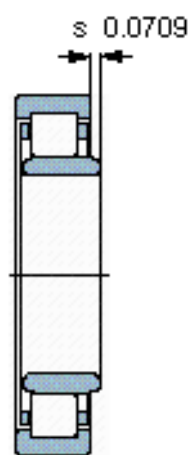

SKF NU 315 ECP/VL0241参数

主要尺寸	d	75	mm	-
	D	160	mm	-
	B	37	mm	-
	C	37	mm	-
基本额定载荷	C	280000	N	动载荷
	C_0	265000	N	静载荷
疲劳载荷极限	P_u	33500	N	-
额定转速	参考转速	4500	r/min	-
	极限转速	5300	r/min	-
重量	重量	3300	g	-
型号	型号	NU 315 ECP/VL0241	-	-

SKF NU 315 ECP/VL0241图片

参考资料:<http://www.sozhou.com/p/27042d04.html>

计算系数
 $k_r = 0,15$