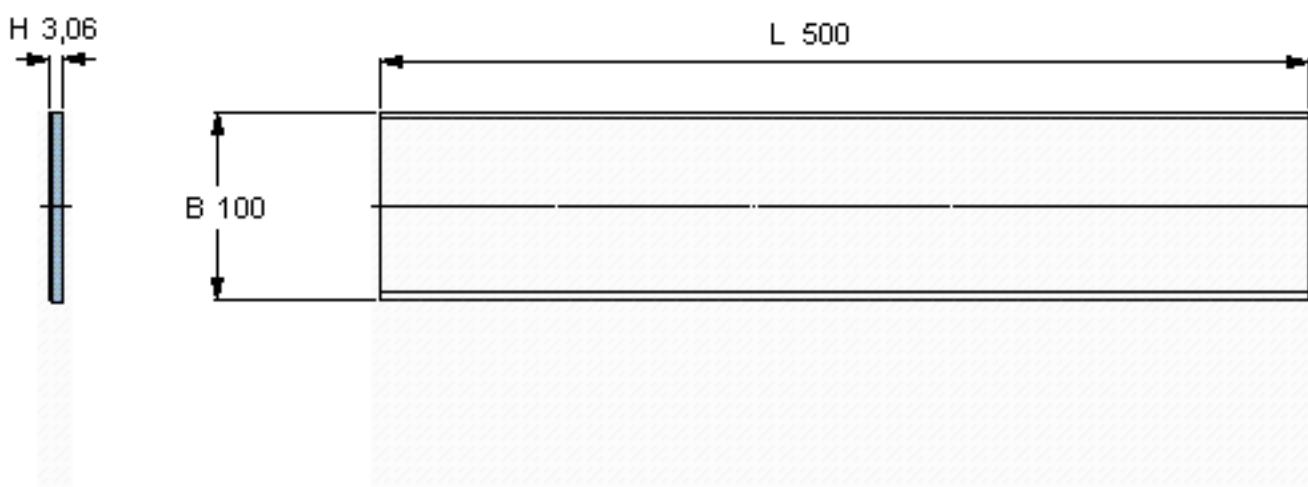

SKF PCMS 1005003.06 B参数

主要尺寸	B	100	mm	-
	L	500	mm	-
	H	3.06	mm	-
重量	重量	1150	g	-
型号	型号	PCMS 1005003.06 B		-

SKF PCMS 1005003.06 B图片

参考资料:<http://www.sozhou.com/p/271c9483.html>