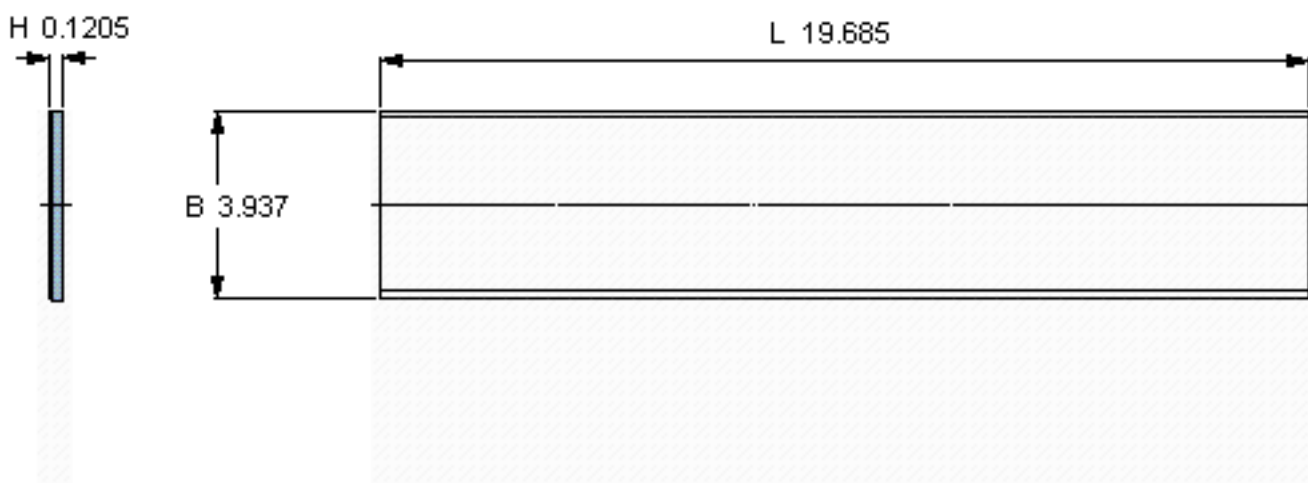

SKF PCMS 1005003.06 B参数

主要尺寸	B	100	mm	-
	L	500	mm	-
	H	3.06	mm	-
重量	重量	1150	g	-
型号	型号	PCMS 1005003.06 B		-

SKF PCMS 1005003.06 B图片

参考资料:<http://www.sozhou.com/p/271c9483.html>