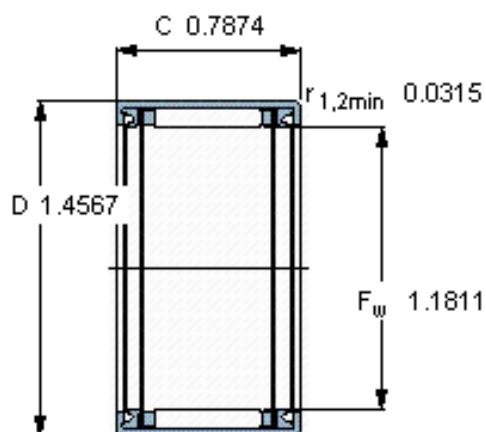

### SKF HK 3020. 2RS参数

主要尺寸	$F_w$	30	mm	-
	D	37	mm	-
	C	20	mm	-
基本额定载荷	C	16500	N	动载荷
	$C_0$	29000	N	静载荷
疲劳载荷极限	$P_u$	3400	N	-
额定转速	参考转速	-	r/min	-
	极限转速	5600	r/min	-
重量	重量	36	g	-
型号	型号	HK 3020. 2RS	-	-

### SKF HK 3020. 2RS图片

#### 适宜的附件

IR内圈 IR 25x30x20.5  
LR内圈 LR 25x30x20.5  
G密封件 -  
SD密封件：