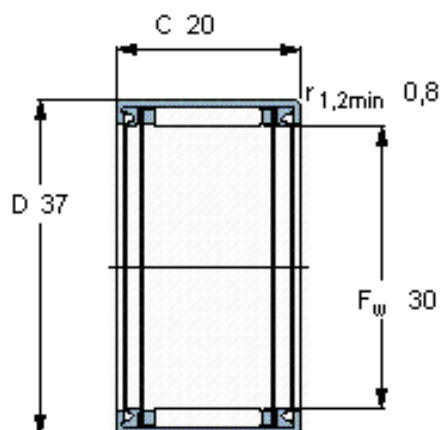

### SKF HK 3020. 2RS参数

主要尺寸	$F_w$	30	mm	-
	D	37	mm	-
	C	20	mm	-
基本额定载荷	C	16500	N	动载荷
	$C_0$	29000	N	静载荷
疲劳载荷极限	$P_u$	3400	N	-
额定转速	参考转速	-	r/min	-
	极限转速	5600	r/min	-
重量	重量	36	g	-
型号	型号	HK 3020. 2RS	-	-

### SKF HK 3020. 2RS图片

#### 适宜的附件

IR内圈 IR 25x30x20.5  
LR内圈 LR 25x30x20.5  
G密封件 -  
SD密封件：