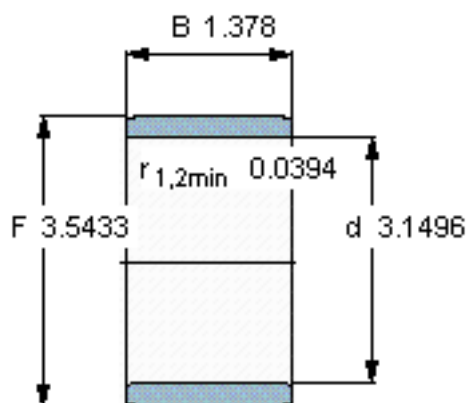

SKF IR 80x90x35参数

主要尺寸	d	80	mm	-
	F	90	mm	-
	B	35	mm	-
	最小	1	mm	-
重量	重量	360	g	-
型号	型号	IR 80x90x35	-	-

SKF IR 80x90x35图片

参考资料:<http://www.sozhou.com/p/272d549d.html>