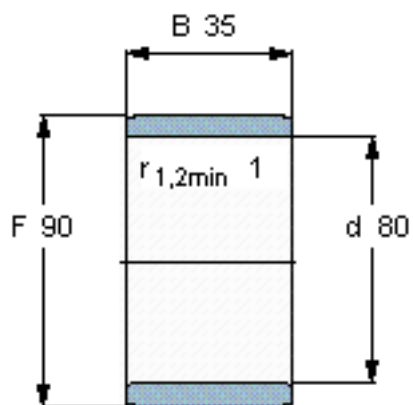

SKF IR 80x90x35参数

主要尺寸	d	80	mm	-
	F	90	mm	-
	B	35	mm	-
	最小	1	mm	-
重量	重量	360	g	-
型号	型号	IR 80x90x35	-	-

SKF IR 80x90x35图片

参考资料:<http://www.sozhou.com/p/272d549d.html>