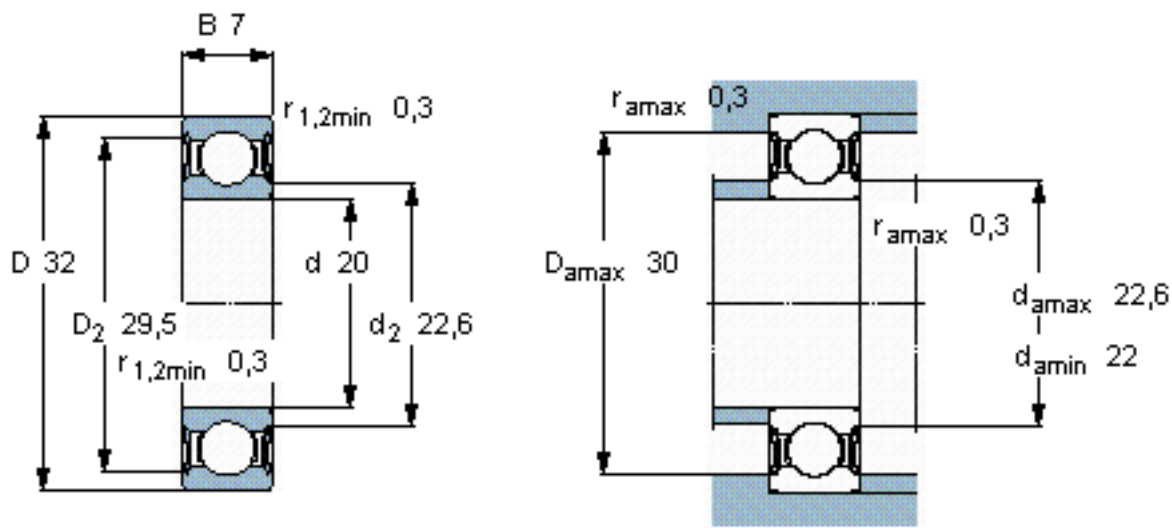

SKF W 61804-2RS1参数

主要尺寸	d	20	mm	-
	D	32	mm	-
	B	7	mm	-
基本额定载荷	C	3380	N	动载荷
	C_0	2240	N	静载荷
疲劳载荷极限	P_u	104	N	-
额定转速	参考转速	-	r/min	-
	极限转速	13000	r/min	-
重量	重量	18	g	-
型号	型号	W 61804-2RS1	-	-

SKF W 61804-2RS1图片