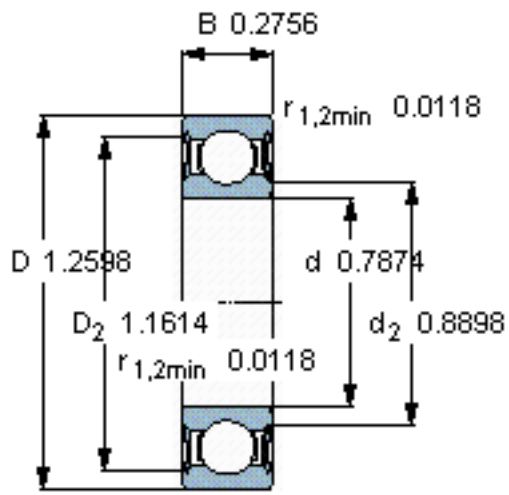

计算系数
 k_r 0,015
 f_0 15