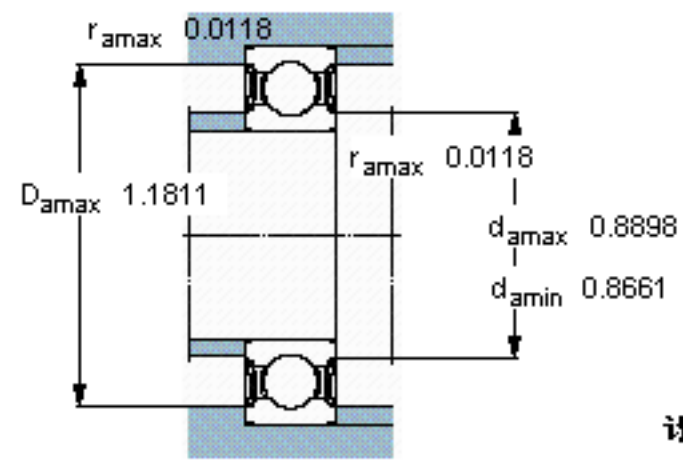

计算系数
 k_r 0,015
 f_0 15