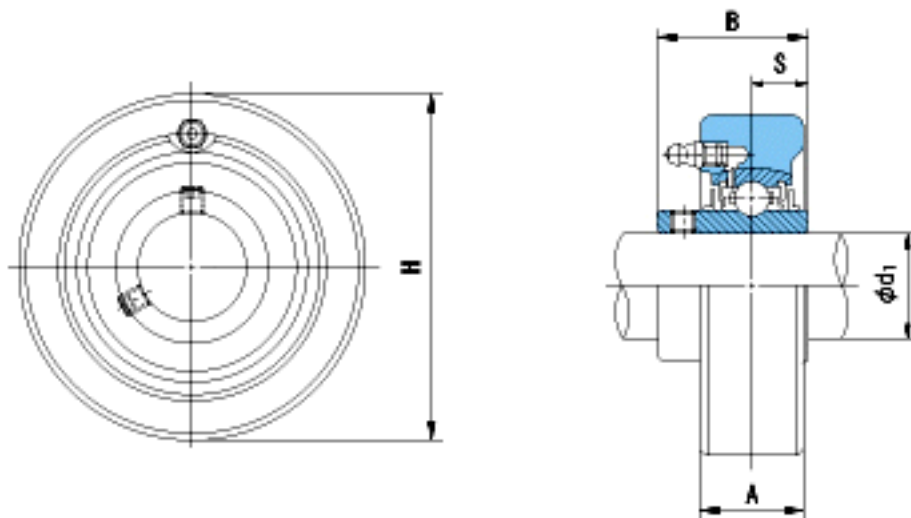

NACHI UCC203参数

外形尺寸	H	72	mm	-
安装尺寸	d1	17	mm	-
	A	20	mm	-
	B	31	mm	-
	S	12.7	mm	-
	重量	Mass	510	g
基本额定载荷	Cr	12800	N	动载荷
	Cor	6600	N	静载荷
极限速度	Grease	-	r/min	脂润滑
	Oil	-	r/min	油润滑

NACHI UCC203图片

参考资料:<http://www.sozhou.com/p/273d3af6.html>