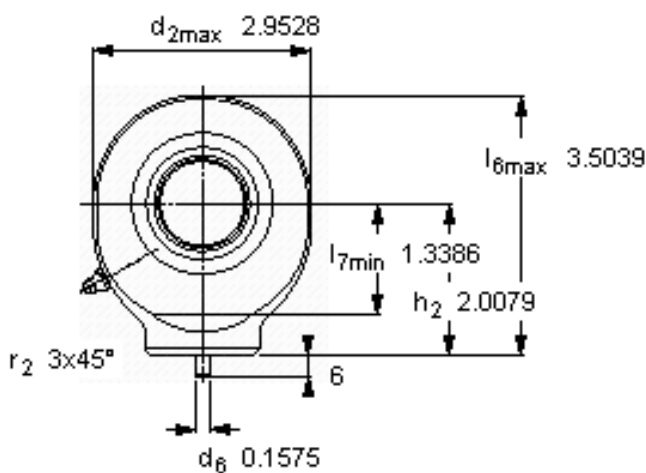

SKF SC 30 ES参数

主要尺寸	d	30	mm	-
	最大	75	mm	-
	B	22	mm	-
	最大	20	mm	-
	h_2	51	mm	-
倾斜角	倾斜角	6	度	-
基本额定载荷	C	62000	N	动载荷
	C_0	96500	N	静载荷
重量	重量	650	g	-
型号	型号	SC 30 ES	-	-

SKF SC 30 ES图片

特定负荷系数
K 100
材料常数
 K_M 330