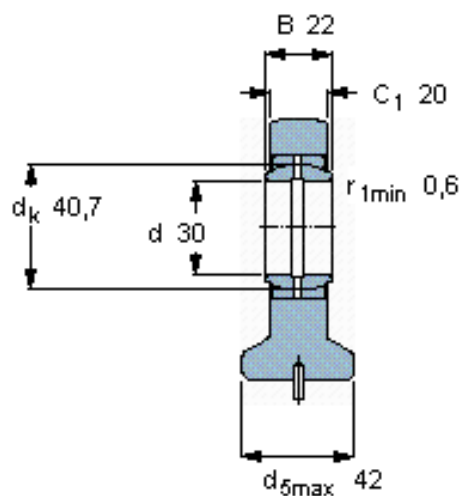

SKF SC 30 ES参数

主要尺寸	d	30	mm	-
	最大	75	mm	-
	B	22	mm	-
	最大	20	mm	-
	h_2	51	mm	-
倾斜角	倾斜角	6	度	-
基本额定载荷	C	62000	N	动载荷
	C_0	96500	N	静载荷
重量	重量	650	g	-
型号	型号	SC 30 ES	-	-

SKF SC 30 ES图片

特定负荷系数
K 100
材料常数
 K_M 330