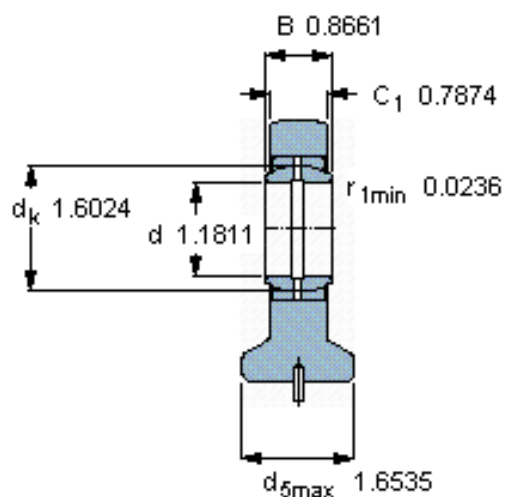

SKF SC 30 ES参数

主要尺寸	d	30	mm	-
	最大	75	mm	-
	B	22	mm	-
	最大	20	mm	-
	h_2	51	mm	-
倾斜角	倾斜角	6	度	-
基本额定载荷	C	62000	N	动载荷
	C_0	96500	N	静载荷
重量	重量	650	g	-
型号	型号	SC 30 ES	-	-

SKF SC 30 ES图片

特定负荷系数
K 100
材料常数
 K_M 330