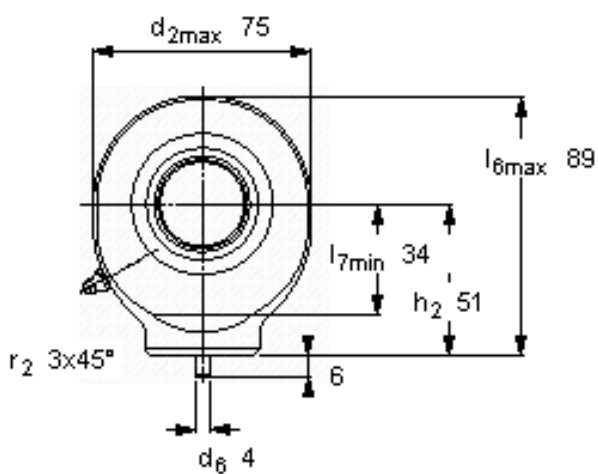

SKF SC 30 ES参数

主要尺寸	d	30	mm	-
	最大	75	mm	-
	B	22	mm	-
	最大	20	mm	-
	h_2	51	mm	-
倾斜角	倾斜角	6	度	-
基本额定载荷	C	62000	N	动载荷
	C_0	96500	N	静载荷
重量	重量	650	g	-
型号	型号	SC 30 ES	-	-

SKF SC 30 ES图片

特定负荷系数
K 100
材料常数
 K_M 330