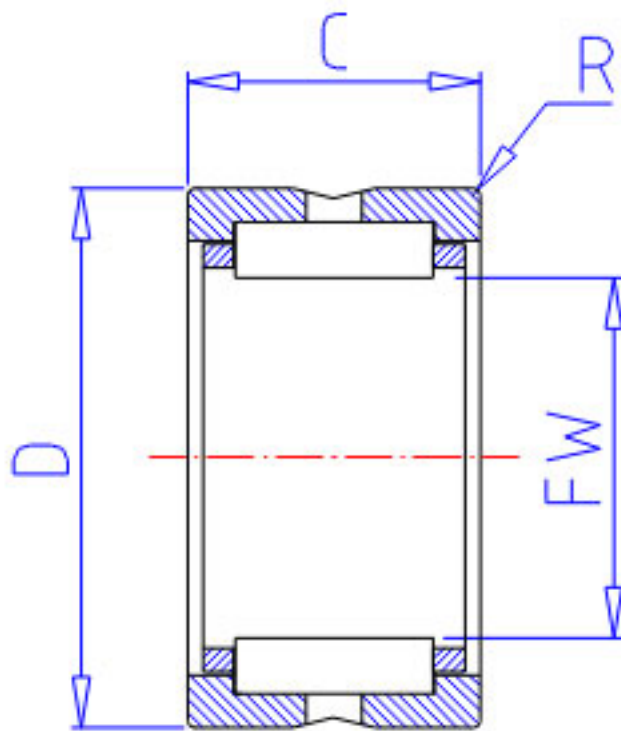

参考资料:<http://www.sozhou.com/p/27683256.html>