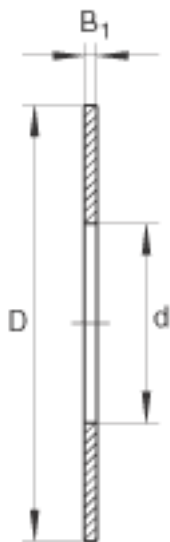

INA TWB2435参数

尺寸	d	38.1	mm	-
	D	55.563	mm	-
	B ₁	1.6	mm	-
重量	m	16	g	质量

INA TWB2435图片

参考资料:<http://www.sozhou.com/p/27d4104a.html>