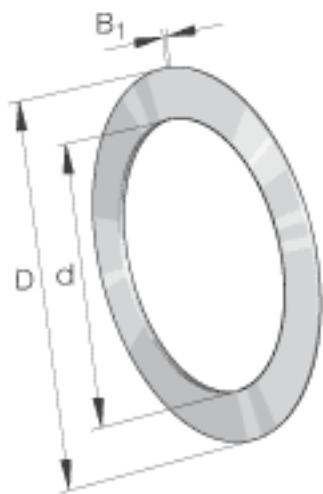

INA TWB2435参数

尺寸	d	38.1	mm	-
	D	55.563	mm	-
	B ₁	1.6	mm	-
重量	m	16	g	质量

INA TWB2435图片

参考资料:<http://www.sozhou.com/p/27d4104a.html>