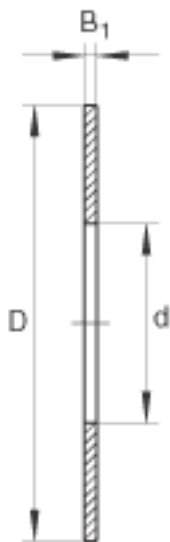

INA TWC3244参数

尺寸	d	50.8	mm	-
	D	69.85	mm	-
	B ₁	2.337	mm	-
重量	m	33	g	质量

INA TWC3244图片

参考资料:<http://www.sozhou.com/p/27e9930f.html>