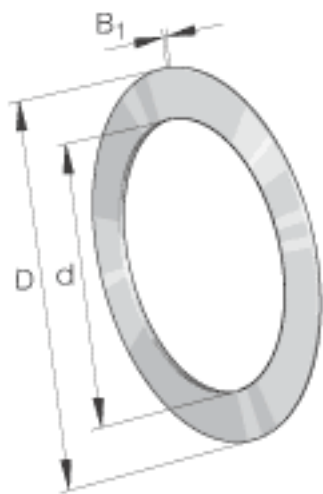

INA TWC3244参数

尺寸	d	50.8	mm	-
	D	69.85	mm	-
	B ₁	2.337	mm	-
重量	m	33	g	质量

INA TWC3244图片

参考资料:<http://www.sozhou.com/p/27e9930f.html>