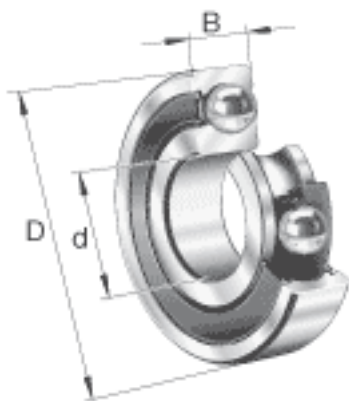

FAG 61802-2RSR参数

尺寸	d	15	mm	-
	D	24	mm	-
	B	5	mm	-
	D₂	22	mm	-
	D_{a max}	22	mm	-
	d₁	18	mm	-
	d_{a min}	17	mm	-
	r_{a max}	0.3	mm	-
	r_{min}	0.3	mm	-
重量	m	8	g	质量
基本额定载荷	C_r	2200	N	基本额定动载荷，径向
	C_{0r}	1260	N	基本额定静载荷，径向
极限转速	n_G	16000	r/min	极限转速
疲劳极限载荷	C_{ur}	53	N	疲劳极限载荷，径向

FAG 61802-2RSR图片