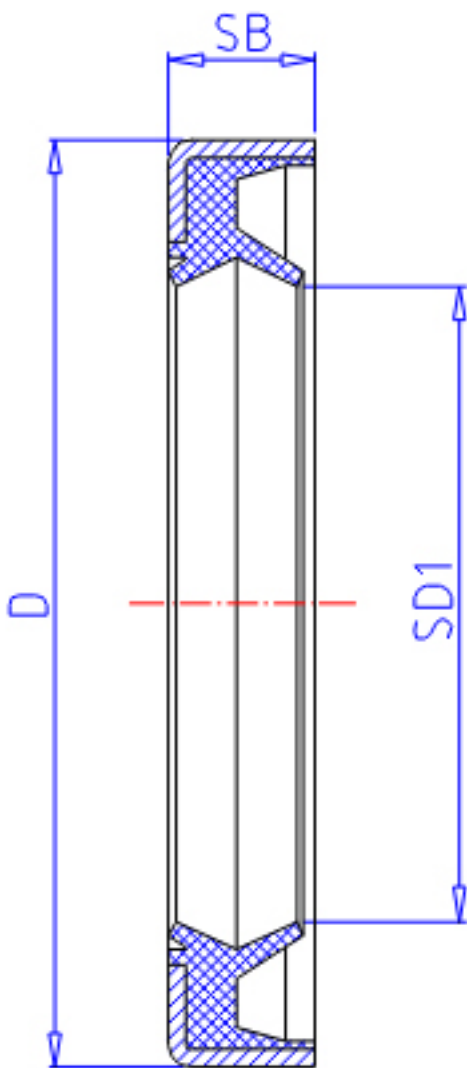

IKO DS 20326参数

轴径	STDRT	20	mm	轴径
型号	ORDER	DS 20326		型号
主要尺寸	SD1	20	mm	-
	D	32	mm	外径
	SB	6	mm	-

IKO DS 20326图片

参考资料:<http://www.sozhou.com/p/28164ae4.html>