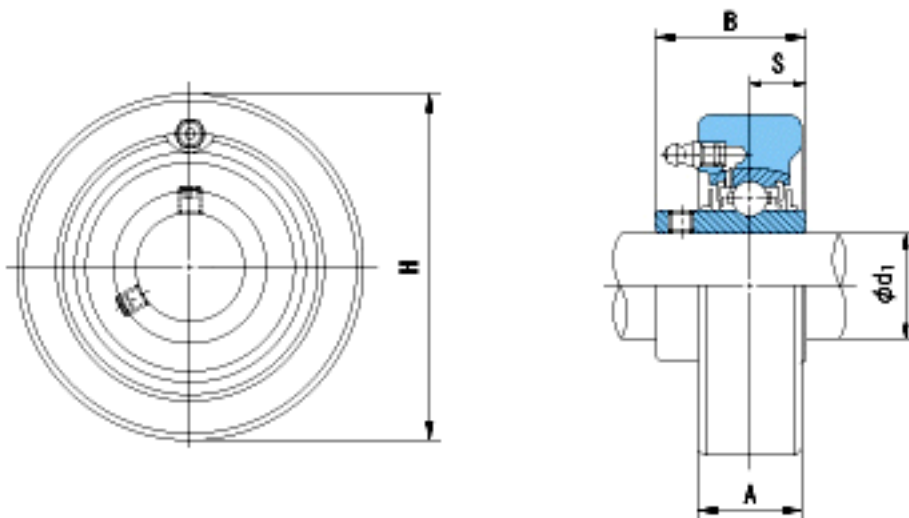

NACHI UCC209参数

外形尺寸	H	110	mm	-	
安装尺寸	d1	45	mm	-	
	A	31	mm	-	
	B	49.2	mm	-	
	S	19	mm	-	
	重量	Mass	1500	g	重量
基本额定载荷	Cr	33000	N	动载荷	
	Cor	20500	N	静载荷	
极限速度	Grease	-	r/min	脂润滑	
	Oil	-	r/min	油润滑	

NACHI UCC209图片

参考资料:<http://www.sozhou.com/p/28227ea4.html>