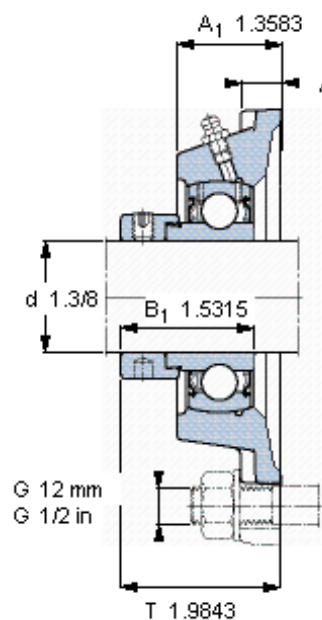

### SKF FY 1. 3/8 FM参数

主要尺寸	d	34.925	mm	-
	A <sub>1</sub>	34.5	mm	-
	J	92	mm	-
	L	118	mm	-
	T	50.4	mm	-
基本额定载荷	C	25500	N	动载荷
	C <sub>0</sub>	15300	N	静载荷
极限转速	带h6轴公差	5300	r/min	-
重量	重量	1480	g	-
型号	轴承单元	FY 1. 3/8 FM	-	-
	轴承座	FY 507 U	-	-
	轴承	YET 207-106	-	-

### SKF FY 1. 3/8 FM图片

3/8-24x3/4  
16,5  
4,7625

参考资料: <http://www.sozhou.com/p/286d2121.html>

平头螺钉  
 适宜的止动环 [Nm]  
 六角键销尺寸 [mm]

3/8-24x3/4  
 16,5  
 4,7625