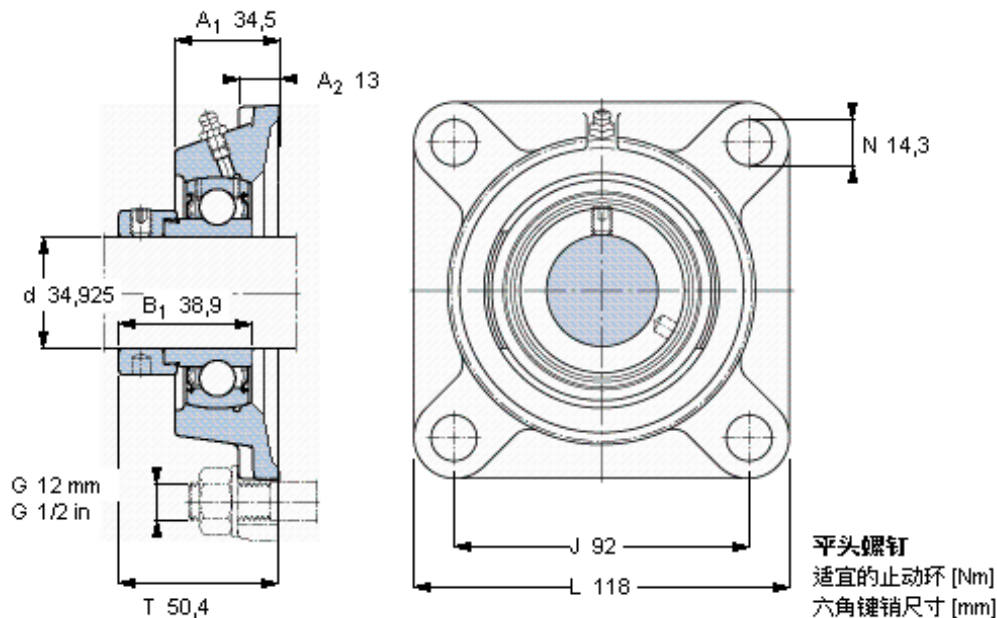

### SKF FY 1. 3/8 FM参数

主要尺寸	d	34.925	mm	-
	A <sub>1</sub>	34.5	mm	-
	J	92	mm	-
	L	118	mm	-
	T	50.4	mm	-
基本额定载荷	C	25500	N	动载荷
	C <sub>0</sub>	15300	N	静载荷
极限转速	带h6轴公差	5300	r/min	-
重量	重量	1480	g	-
型号	轴承单元	FY 1. 3/8 FM	-	-
	轴承座	FY 507 U	-	-
	轴承	YET 207-106	-	-

### SKF FY 1. 3/8 FM图片

3/8-24x3/4  
16,5  
4,7625

参考资料: <http://www.sozhou.com/p/286d2121.html>

平头螺钉  
 适宜的止动环 [Nm]  
 六角键销尺寸 [mm]

3/8-24x3/4  
 16,5  
 4,7625