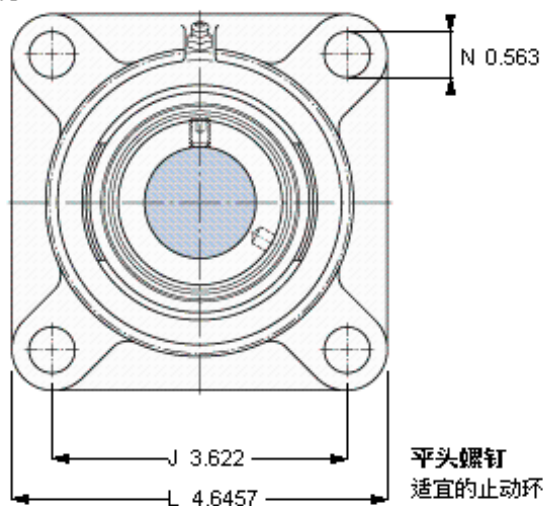

### SKF FY 1. 3/8 FM参数

主要尺寸	d	34.925	mm	-
	A <sub>1</sub>	34.5	mm	-
	J	92	mm	-
	L	118	mm	-
	T	50.4	mm	-
基本额定载荷	C	25500	N	动载荷
	C <sub>0</sub>	15300	N	静载荷
极限转速	带h6轴公差	5300	r/min	-
重量	重量	1480	g	-
型号	轴承单元	FY 1. 3/8 FM	-	-
	轴承座	FY 507 U	-	-
	轴承	YET 207-106	-	-

### SKF FY 1. 3/8 FM图片

3/8-24x3/4  
16,5  
4,7625

参考资料: <http://www.sozhou.com/p/286d2121.html>

平头螺钉  
 适宜的止动环 [Nm]  
 六角键销尺寸 [mm]

3/8-24x3/4  
 16,5  
 4,7625