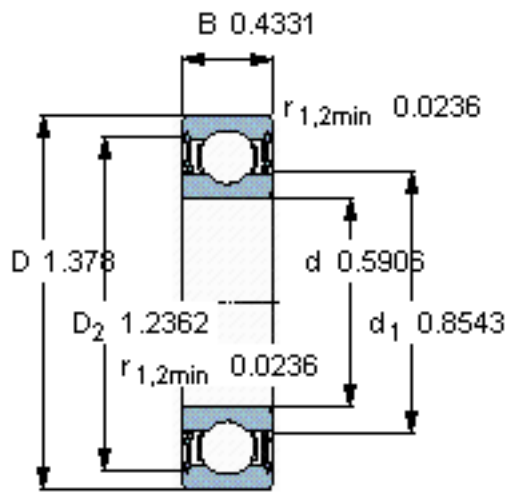

计算系数
 k_r 0,025
 f_0 13