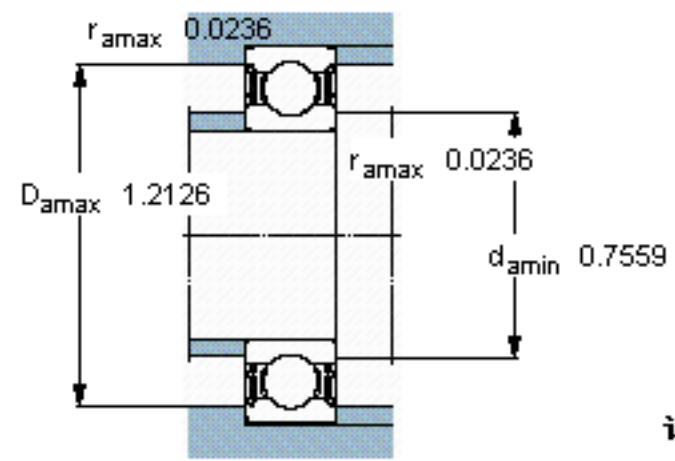

计算系数
 k_r 0,025
 f_0 13