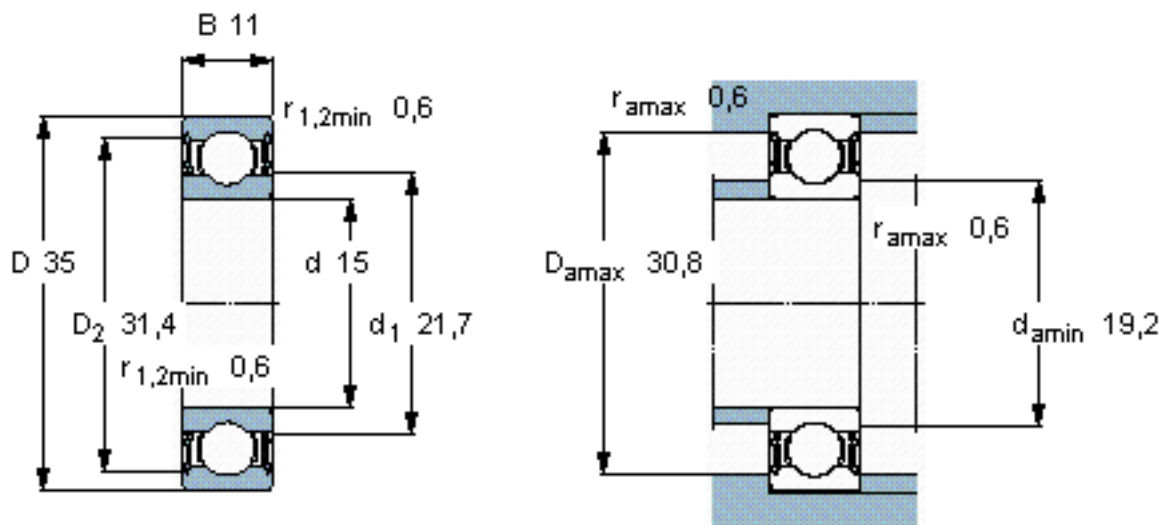

SKF W 6202-2RS1参数

主要尺寸	d	15	mm	-
	D	35	mm	-
	B	11	mm	-
基本额定载荷	C	6500	N	动载荷
	C_0	3650	N	静载荷
疲劳载荷极限	P_u	160	N	-
额定转速	参考转速	-	r/min	-
	极限转速	13000	r/min	-
重量	重量	45	g	-
型号	型号	W 6202-2RS1	-	-

SKF W 6202-2RS1图片